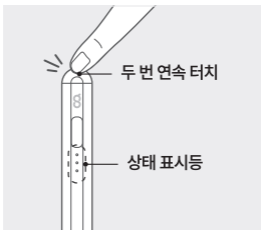

본품

펜촉 2개

USB-C 케이블

사용설명서

제품 명칭

사용 방법

제품 사용하기

- 전원 버튼을 두 번 연속으로 터치하여 제품을 켜고 끌 수 있습니다.
 - 전원이 켜지면 상태 표시등의 청색 LED가 점등되며 전원이 꺼지면 표시등이 소등됩니다.
- * 약5분 동안 미사용 시 자동 종료됩니다.

사용 방법

- iPad의 정전식 스크린에 제품을 사용하여 터치, 슬라이드, 글쓰기, 그리기 등의 작업을 할 수 있습니다.

사용 방법

펜촉 교체하기

- 그림과 같이 시계 방향으로 돌려 펜촉을 분리해 주세요.
 - 그림과 같이 반시계 방향으로 돌려서 펜촉을 결합해 주세요.
- * 사용자의 환경에 따라 펜촉의 수명은 다를 수 있습니다.

충전 방법

- 동봉 된 충전 케이블을 충전 단자에 연결 하십시오.
 - 충전 케이블의 USB 단자를 어댑터와 연결하여 충전하십시오.
 - 그림과 같이 태블릿으로 충전하거나, 기타 충전 장치를 사용하여 충전해 주십시오.
- ※ 제품 충전 시간은 90분이며, 연속 사용 시간은 8시간 입니다.