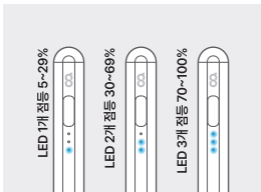

충전 방법

상태 표시등	작동 상태
청색 LED 1개 점멸	배터리 부족상태 5%이하
청색 LED 1개 점등	배터리 상태 5 ~ 29%
청색 LED 2개 점등	배터리 상태 30 ~ 69%
청색 LED 3개 점등	배터리 상태 70 ~ 100%

- ※ 충전 시 배터리 충전량 만큼 청색 LED3개가 점멸에서 점등으로 충전 됩니다. 완충 시 청색 LED3개 모두 점등 됩니다.