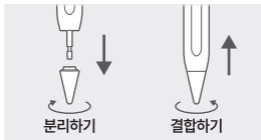

본품

펜촉 2개

USB-C 케이블

사용설명서

제품 명칭

사용 방법

제품 사용하기

- 전원 버튼을 두 번 연속으로 터치하여 제품을 켜고 끌 수 있습니다.
 - 전원이 켜지면 상태 표시등의 청색 LED가 점등되며 전원이 꺼지면 표시등이 소등됩니다.
- * 약5분 동안 미사용 시 자동 종료됩니다.

사용 방법

- iPad의 정전식 스크린에 제품을 사용하여 터치, 슬라이드, 글쓰기, 그리기 등의 작업을 할 수 있습니다.

사용 방법

펜촉 교체하기

- 그림과 같이 시계 방향으로 돌려 펜촉을 분리해 주세요.
 - 그림과 같이 반시계 방향으로 돌려서 펜촉을 결합해 주세요.
- * 사용자의 환경에 따라 펜촉의 수명은 다를 수 있습니다.

충전 방법

- 동봉 된 충전 케이블을 충전 단자에 연결 하십시오.
 - 충전 케이블의 USB 단자를 어댑터와 연결하여 충전하십시오.
 - 그림과 같이 태블릿으로 충전하거나, 기타 충전 장치를 사용하여 충전해 주십시오.
- ※ 제품 충전 시간은 90분이며, 연속 사용 시간은 8시간 입니다.