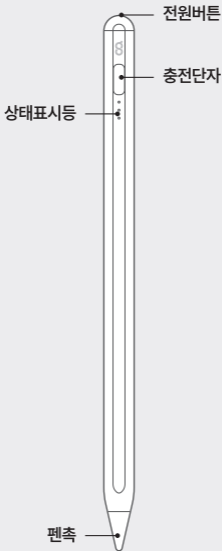

본품

펜촉 2개

USB-C 케이블

사용설명서

제품 명칭

사용 방법

제품 사용하기

- 전원 버튼을 두 번 연속으로 터치하여 제품을 켜고 끌 수 있습니다.
 - 전원이 켜지면 상태 표시등의 청색 LED가 점등되며 전원이 꺼지면 표시등이 소등됩니다.
- * 약5분 동안 미사용 시 자동 종료됩니다.

사용 방법

- iPad의 정전식 스크린에 제품을 사용하여 터치, 슬라이드, 글쓰기, 그리기 등의 작업을 할 수 있습니다.

사용 방법

펜촉 교체하기

- 그림과 같이 시계 방향으로 돌려 펜촉을 분리해 주세요.
 - 그림과 같이 반시계 방향으로 돌려서 펜촉을 결합해 주세요.
- * 사용자의 환경에 따라 펜촉의 수명은 다를 수 있습니다.

충전 방법

- 동봉 된 충전 케이블을 충전 단자에 연결 하십시오.
 - 충전 케이블의 USB 단자를 어댑터와 연결하여 충전하십시오.
 - 그림과 같이 태블릿으로 충전하거나, 기타 충전 장치를 사용하여 충전해 주십시오.
- ※ 제품 충전 시간은 90분이며, 연속 사용 시간은 8시간 입니다.