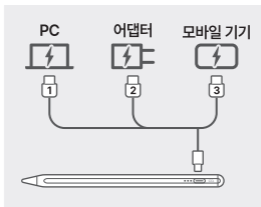

본품

펜촉 2개

USB-C 케이블

사용설명서

제품 명칭

사용 방법

제품 사용하기

- 전원 버튼을 두 번 연속으로 터치하여 제품을 켜고 끌 수 있습니다.
 - 전원이 켜지면 상태 표시등의 청색 LED가 점등되며 전원이 꺼지면 표시등이 소등됩니다.
- * 약5분 동안 미사용 시 자동 종료됩니다.

사용 방법

- iPad의 정전식 스크린에 제품을 사용하여 터치, 슬라이드, 글쓰기, 그리기 등의 작업을 할 수 있습니다.

사용 방법

펜촉 교체하기

- 그림과 같이 시계 방향으로 돌려 펜촉을 분리해 주세요.
 - 그림과 같이 반시계 방향으로 돌려서 펜촉을 결합해 주세요.
- * 사용자의 환경에 따라 펜촉의 수명은 다를 수 있습니다.

충전 방법

- 동봉 된 충전 케이블을 충전 단자에 연결 하십시오.
 - 충전 케이블의 USB 단자를 어댑터와 연결하여 충전하십시오.
 - 그림과 같이 태블릿으로 충전하거나, 기타 충전 장치를 사용하여 충전해 주십시오.
- ※ 제품 충전 시간은 90분이며, 연속 사용 시간은 8시간 입니다.

충전 방법

상태 표시등	작동 상태
청색 LED 1개 점멸	배터리 부족상태 5%이하
청색 LED 1개 점등	배터리 상태 5 ~ 29%
청색 LED 2개 점등	배터리 상태 30 ~ 69%
청색 LED 3개 점등	배터리 상태 70 ~ 100%

- ※ 충전 시 배터리 충전량 만큼 청색 LED3개가 점멸에서 점등으로 충전 됩니다. 완충 시 청색 LED3개 모두 점등 됩니다.