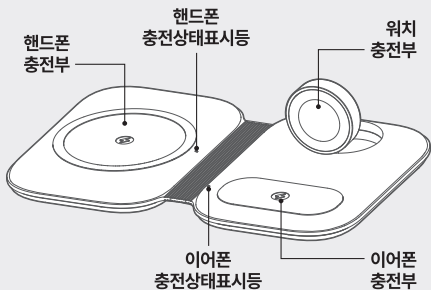

폴드 / 폴드A

FOLDABLE FAST CHARGER

오아 제품을 구매해 주셔서 감사합니다.

본 사용설명서를 충분히 숙지 후 제품을 사용하시고, 찾기 쉬운 곳에 보관하십시오.

폴디 / 폴드A

오아 | OCG-041WH / OCG-042WH

목차

제품 구성	01
제품 명칭	02
사용 방법	03
주의 사항	04-05
FAQ	06
제품 사양	07
회사 정보	08

제품 구성

본품

C to C 케이블

사용설명서

제품 명칭

사용 방법

※ 반드시 DC12V, 2A / 9V, 2A / 5V, 3A 어댑터를 사용해 주십시오.

1. 전원연결

- 충전단자에 동봉되어 있는 C to C케이블을 연결해 주십시오.
- DC12V, 2A / 9V, 2A / 5V, 3A 어댑터를 사용해 주십시오.

2. (핸드폰/이어폰) 충전상태표시등

충전상태표시등 상태	동작 상태
-	충전 대기
청색 LED 점등	충전 중
녹색 LED 점등	충전 완료
청색 LED 점멸	이물질 감지

주의 사항

- 설명서에 안내된 내용과 용도로만 사용하십시오. 사용자의 임의적인 사용에 따른 사고에 대해서는 보상받을 수 없습니다.
- 본 제품을 습하거나 먼지가 많은 환경에서는 사용하지 마십시오.
- 본 제품 손상된 경우에는 절대 사용하지 마십시오.
- 제품에 무리한 힘을 가하지 마십시오. 파손의 위험이 있습니다.

제품 사양

상품명	오아 폴드 / 폴드A
모델명	OCG-041WH, OCG-042WH
정격입력	DC 12V, 2A / DC 9V, 2A / DC5V, 3A
정격출력	핸드폰충전부 : 15W, 10W, 7.5W, 5W 이어폰충전부 : 5W, 3W 위치충전부 : 2.5W
크기	접었을 때 : 86 × 115 × 20 (mm) 펼쳤을 때 : 177 × 115 × 10 (mm)
무게	124g
충전주파수	[폴드A] 핸드폰/이어폰 충전부 : (0.100 ~ 0.205) MHz 위치충전부 : 0.4261 MHz [폴드] 핸드폰/이어폰 충전부 : (0.100 ~ 0.205) MHz 위치충전부 : (0.3216 ~ 0.3254) MHz
구성품	본품, C to C 케이블, 사용설명서