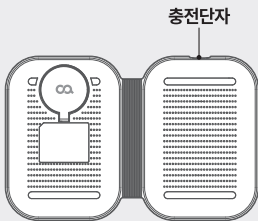

폴드 / 폴드A

FOLDABLE FAST CHARGER

오아 제품을 구매해 주셔서 감사합니다.

본 사용설명서를 충분히 숙지 후 제품을 사용하시고, 찾기 쉬운 곳에 보관하십시오.

폴디 / 폴드A

오아 | OCG-041WH / OCG-042WH

목차

제품 구성	01
제품 명칭	02
사용 방법	03
주의 사항	04-05
FAQ	06
제품 사양	07
회사 정보	08

제품 구성

본품

C to C 케이블

사용설명서

제품 명칭

사용 방법

※ 반드시 DC12V, 2A / 9V, 2A / 5V, 3A 어댑터를 사용해 주십시오.

1. 전원연결

- 충전단자에 동봉되어 있는 C to C케이블을 연결해 주십시오.
- DC12V, 2A / 9V, 2A / 5V, 3A 어댑터를 사용해 주십시오.

2. (핸드폰/이어폰) 충전상태표시등

충전상태표시등 상태	동작 상태
-	충전 대기
청색 LED 점등	충전 중
녹색 LED 점등	충전 완료
청색 LED 점멸	이물질 감지

주의 사항

- 설명서에 안내된 내용과 용도로만 사용하십시오. 사용자의 임의적인 사용에 따른 사고에 대해서는 보상받을 수 없습니다.
- 본 제품을 습하거나 먼지가 많은 환경에서는 사용하지 마십시오.
- 본 제품 손상된 경우에는 절대 사용하지 마십시오.
- 제품에 무리한 힘을 가하지 마십시오. 파손의 위험이 있습니다.