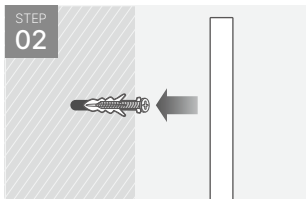

* 오아 모던 LED 시계 S 만 제품 측면 상/하단에 무드등 기능이 있습니다.

거치 방법

1. 아트월 고정핀

- 아트월 고정핀을 그림과 같이 아트월 틈새에 밀어 넣어 주십시오.

- 고정이 완료되면 제품을 걸어 사용하십시오.

- ※ 아트월 틈새 크기에 따라 설치가 어려울 수 있습니다.
- ※ 아트월 틈새가 좁을 경우 아트월이 파손될 위험이 있습니다.

거치 방법

2. 고정나사

- 벽면에 구멍을 뚫어 스크류앵커를 끼워 넣어 주십시오.

- 나사를 박고, 제품을 걸어 사용하십시오.

3. 탁상용

- 탁상용 거치대를 원하는 위치에 놓고 제품을 올려 놓고 사용하십시오.

※ 탁상용 거치대는 '별도구매품'입니다.

사용 방법

STEP
01

- 전지는 제품에 삽입되어 있으며, 그림과 같이 전지보호실을 당겨 제거하여 사용해 주십시오.
- 전지의 용도는 전원장치 재연결 시, 제품 리셋을 방지하기 위한 용도입니다.