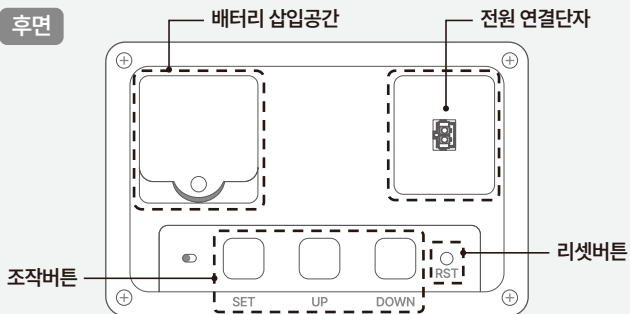

- 수명이 다 된 제품은 지정된 재활용품 수거 장소에 분리 배출하십시오.
- 제품 패키지의 분리배출 기호를 확인하여 분리배출해 주십시오.
* 분리배출방법은 각 지자체의 분리배출방법을 참고하여 주십시오.

제품 구성

본품

사용설명서

탁상용 거치대
(별도 구매)

전용 케이블

아트월 고정핀 4개

케이블 정리 팁 5개

스크류 앵커 2개

벽걸이용 고정 나사 2개

CR2032
(단추형 전지)

제품 명칭

전면

후면

제품 명칭

온/습도센서위치

* 오아 모던 LED 시계 S 만 제품 측면 상/하단에 무드등 기능이 있습니다.

거치 방법

1. 아트월 고정핀

- 아트월 고정핀을 그림과 같이 아트월 틈새에 밀어 넣어 주십시오.

- 고정이 완료되면 제품을 걸어 사용하십시오.

- ※ 아트월 틈새 크기에 따라 설치가 어려울 수 있습니다.
- ※ 아트월 틈새가 좁을 경우 아트월이 파손될 위험이 있습니다.

거치 방법

2. 고정나사