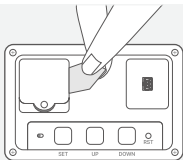

- 벽면에 구멍을 뚫어 스크류앵커를 끼워 넣어 주십시오.

- 나사를 박고, 제품을 걸어 사용하십시오.

3. 탁상용

- 탁상용 거치대를 원하는 위치에 놓고 제품을 올려 놓고 사용하십시오.

※ 탁상용 거치대는 '별도구매품'입니다.

사용 방법

STEP
01

- 전지는 제품에 삽입되어 있으며, 그림과 같이 전지보호실을 당겨 제거하여 사용해 주십시오.
- 전지의 용도는 전원장치 재연결 시, 제품 리셋을 방지하기 위한 용도입니다.