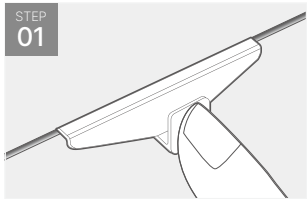

스크류 앵커 2개

벽걸이용 고정 나사 2개

CR2032
(단추형 전지)

제품 명칭

전면

후면

제품 명칭

온/습도센서위치

* 오아 모던 LED 시계 S 만 제품 측면 상/하단에 무드등 기능이 있습니다.

거치 방법

1. 아트월 고정핀

- 아트월 고정핀을 그림과 같이 아트월 틈새에 밀어 넣어 주십시오.

- 고정이 완료되면 제품을 걸어 사용하십시오.

- ※ 아트월 틈새 크기에 따라 설치가 어려울 수 있습니다.
- ※ 아트월 틈새가 좁을 경우 아트월이 파손될 위험이 있습니다.

거치 방법

2. 고정나사