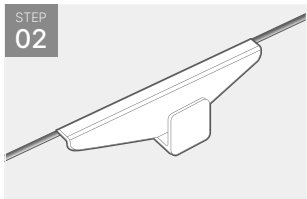

스크류 앵커 2개

벽걸이용 고정 나사 2개

CR2032
(단추형 전지)

제품 명칭

전면

후면

제품 명칭

온/습도센서위치

* 오아 모던 LED 시계 S 만 제품 측면 상/하단에 무드등 기능이 있습니다.

거치 방법

1. 아트월 고정핀

- 아트월 고정핀을 그림과 같이 아트월 틈새에 밀어 넣어 주십시오.

- 고정이 완료되면 제품을 걸어 사용하십시오.

- ※ 아트월 틈새 크기에 따라 설치가 어려울 수 있습니다.
- ※ 아트월 틈새가 좁을 경우 아트월이 파손될 위험이 있습니다.

거치 방법

2. 고정나사