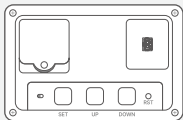

- 전지는 제품에 삽입되어 있으며, 그림과 같이 전지보호실을 당겨 제거하여 사용해 주십시오.
- 전지의 용도는 전원장치 재연결 시, 제품 리셋을 방지하기 위한 용도입니다.

STEP
02