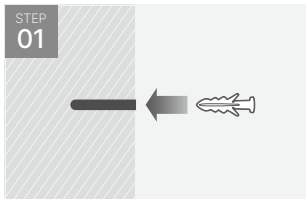

* 오아 모던 LED 시계 S 만 제품 측면 상/하단에 무드등 기능이 있습니다.

거치 방법

1. 아트월 고정핀

- 아트월 고정핀을 그림과 같이 아트월 틈새에 밀어 넣어 주십시오.

- 고정이 완료되면 제품을 걸어 사용하십시오.

- ※ 아트월 틈새 크기에 따라 설치가 어려울 수 있습니다.
- ※ 아트월 틈새가 좁을 경우 아트월이 파손될 위험이 있습니다.

거치 방법

2. 고정나사

- 벽면에 구멍을 뚫어 스크류앵커를 끼워 넣어 주십시오.

- 나사를 박고, 제품을 걸어 사용하십시오.

3. 탁상용

- 탁상용 거치대를 원하는 위치에 놓고 제품을 올려 놓고 사용하십시오.

※ 탁상용 거치대는 '별도구매품'입니다.

사용 방법

STEP
01

- 전지는 제품에 삽입되어 있으며, 그림과 같이 전지보호실을 당겨 제거하여 사용해 주십시오.
- 전지의 용도는 전원장치 재연결 시, 제품 리셋을 방지하기 위한 용도입니다.