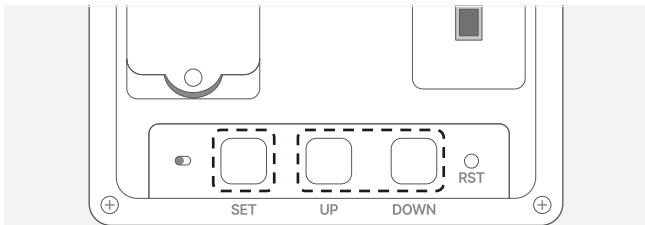

사용 방법

날짜 및 시간 설정

1. [SET] 버튼을 길게 누르면 시간표시부가 점멸하며, '년 → 월 → 일 → 시 → 분' 순서로 날짜 및 시간 설정을 변경할 수 있습니다.
  2. [UP]/[DOWN] 버튼을 짧게 누르면 날짜 및 시간 설정을 변경할 수 있습니다.
  3. [SET] 버튼을 짧게 누르면 순차적으로 날짜 및 시간이 설정됩니다.
2. 요일 설정이 올바르게 안될 경우, [SET] 버튼을 길게 눌러 년도를 재설정해 주십시오.

TIP

버튼 구분	길게 누름	짧게 누름	표시등 점멸 상태
[SET]	'년도-월-일-시간-분' 시간 변경	'오전/오후' 변경	'설정' 버튼
[UP]	-	'밝기 모드' 조절	'+' 변경버튼
[DOWN]	'°C/F' 설정 조절	'무드등 모드' 조절	'-' 변경버튼
[RST]	'초기화'		

- 무드등 기능은 오아 모던 LED 시계 S에서만 사용이 가능합니다.
- 설정 변경중 10초 동안 조작을 하지 않을 경우 설정이 완료됩니다.
- 요일 표시는 날짜 및 시간 설정이 완료되면, 달력 요일에 맞게 자동으로 설정됩니다.