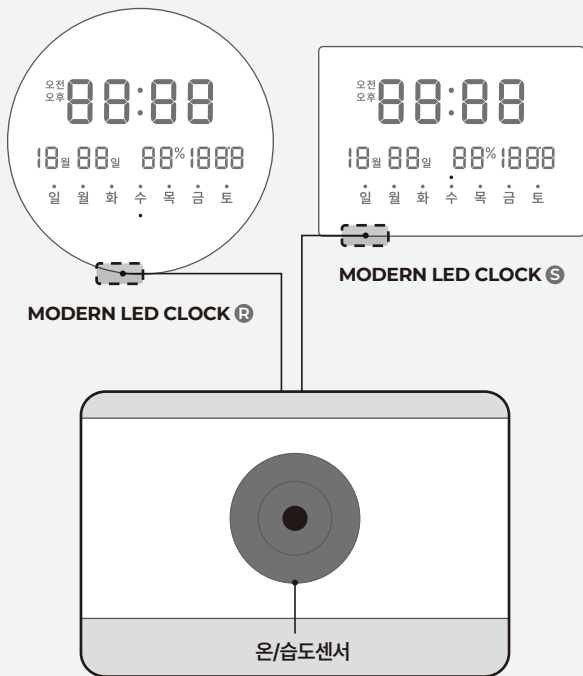

스크류 앵커 2개

벽걸이용 고정 나사 2개

CR2032
(단추형 전지)

제품 명칭

전면

후면

제품 명칭

온/습도센서위치

* 오아 모던 LED 시계 S 만 제품 측면 상/하단에 무드등 기능이 있습니다.

거치 방법

1. 아트월 고정핀

- 아트월 고정핀을 그림과 같이 아트월 틈새에 밀어 넣어 주십시오.

- 고정이 완료되면 제품을 걸어 사용하십시오.

- ※ 아트월 틈새 크기에 따라 설치가 어려울 수 있습니다.
- ※ 아트월 틈새가 좁을 경우 아트월이 파손될 위험이 있습니다.

거치 방법

2. 고정나사