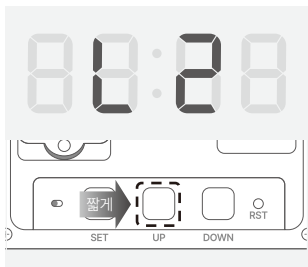

사용 방법

밝기모드

1. 밝기 조절

- [UP] 버튼을 짧게 누르면 밝기 모드를 4단계로 조절할 수 있습니다.
- 기본 설정은 [L AU]로 설정되어 있습니다.

2. 조절 범위

모드	밝기
[L AU]	AUTO 모드는 주변 빛을 감지하여 자동으로 밝기 조절
[L 1]	12.5%
[L 2]	25%
[L 3]	100%

- [UP] 버튼을 다시 짧게 누르면 순차적으로 밝기가 조절됩니다.