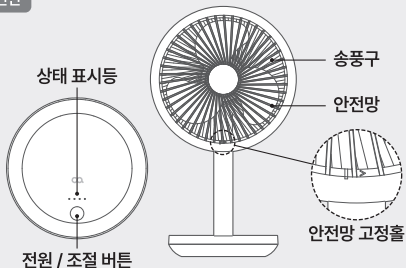

- 수명이 다 된 제품은 지정된 재활용품 수거 장소에 분리 배출하십시오.
- 제품 폐기 시에는 제품 본체와 배터리를 분리하여 폐기하십시오.
- 제품 패키지의 분리배출 기호를 확인하여 분리배출해 주십시오.
* 분리배출방법은 각 지자체의 분리배출방법을 참고하여 주십시오.

제품 구성

본품

USB-C 케이블

사용설명서

제품 명칭

전면

후면

사용 방법

버튼 조작 방법

전원/조절 버튼	설명
1회	전원이 켜지고 1단으로 동작
2회	2단으로 동작
3회	3단으로 동작
4회	전원 꺼짐
길게	회전 기능 켜짐/꺼짐

- 전원/조절 버튼을 짧게 눌러 작동시켜줍니다.
- 작동중 전원/조절 버튼을 길게 누르면 회전 기능이 꺼집니다.

사용 방법

상태 표시등

풍량 표시등	설명
○ ● ○ ○	1단 작동
○ ● ● ○	2단 작동
○ ● ● ●	3단 작동
○ ○ ○ ○	작동 종료