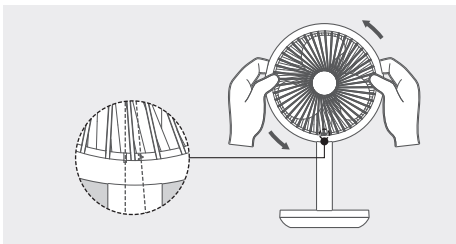

사용 방법

높이조절 기능

- 고정나사를 반시계 방향으로 돌려줍니다.
- 하단부를 고정한 후 상단부를 수직으로 올려 높이를 조절합니다.
- 연장봉의 길이는 12cm 까지 조절이 가능합니다.
- 고정나사를 시계방향으로 돌려 높이를 고정해 줍니다.

사용 방법

각도조절 기능

- 제품 상단부를 위 아래 방향으로 움직여줍니다.
- 최대 27° 각도로 조절 가능합니다.
- ※ 조절 전에 회전 기능을 종료해 주십시오.

사용 방법

안전망 분리 기능

- 최대 27° 각도로 조절 후 하단의 나사를 분리합니다.
- * 안전망 분리 전에 작동을 종료해 주십시오.

- 안전망을 반시계 방향으로 돌려 분리해 줍니다.
- 조립은 분해의 역순으로 진행해 주십시오.

충전 방법

- USB-C 충전단자를 통해 제품 충전이 가능합니다.
- 본 제품의 정격에 맞는 어댑터를 사용해 주십시오.
본 제품의 정격은 DC 5V, 2A 입니다.
- 본 제품의 완충 시간은 6시간입니다.
사용 전 충분히 충전해 주십시오.