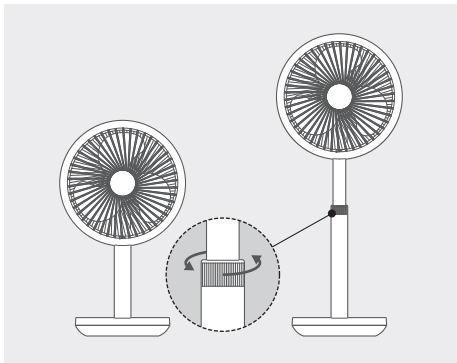

사용 방법

버튼 조작 방법

전원/조절 버튼	설명
1회	전원이 켜지고 1단으로 동작
2회	2단으로 동작
3회	3단으로 동작
4회	전원 꺼짐
길게	회전 기능 켜짐/꺼짐

- 전원/조절 버튼을 짧게 눌러 작동시켜줍니다.
- 작동중 전원/조절 버튼을 길게 누르면 회전 기능이 꺼집니다.

사용 방법

상태 표시등

풍량 표시등	설명
○ ● ○ ○	1단 작동
○ ● ● ○	2단 작동
○ ● ● ●	3단 작동
○ ○ ○ ○	작동 종료

· 작동중 풍량 표시등이 점등됩니다.

회전/풍량 표시등	설명
● ● ○ ○	회전 / 1단 작동
● ● ● ○	회전 / 2단 작동
● ● ● ●	회전 / 3단 작동
○ ○ ○ ○	작동 종료

· 작동중 회전/풍량 표시등이 점등됩니다.

배터리 표시등	설명
빨간색 LED 점멸	배터리 부족 표시
빨간색 LED 점멸	충전중 표시
빨간색 LED 점등	충전완료 표시

· 충전이 완료되면 제품을 사용해 주십시오.

사용 방법

높이조절 기능

- 고정나사를 반시계 방향으로 돌려줍니다.
- 하단부를 고정한 후 상단부를 수직으로 올려 높이를 조절합니다.
- 연장봉의 길이는 12cm 까지 조절이 가능합니다.
- 고정나사를 시계방향으로 돌려 높이를 고정해 줍니다.

사용 방법

각도조절 기능

- 제품 상단부를 위 아래 방향으로 움직여줍니다.
- 최대 27° 각도로 조절 가능합니다.
- ※ 조절 전에 회전 기능을 종료해 주십시오.