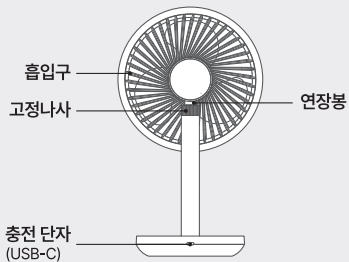

- 수명이 다 된 제품은 지정된 재활용품 수거 장소에 분리 배출하십시오.
- 제품 폐기 시에는 제품 본체와 배터리를 분리하여 폐기하십시오.
- 제품 패키지의 분리배출 기호를 확인하여 분리배출해 주십시오.
* 분리배출방법은 각 지자체의 분리배출방법을 참고하여 주십시오.

제품 구성

본품

USB-C 케이블

사용설명서

제품 명칭

전면

후면

사용 방법

버튼 조작 방법

전원/조절 버튼	설명
1회	전원이 켜지고 1단으로 동작
2회	2단으로 동작
3회	3단으로 동작
4회	전원 꺼짐
길게	회전 기능 켜짐/꺼짐

- 전원/조절 버튼을 짧게 눌러 작동시켜줍니다.
- 작동중 전원/조절 버튼을 길게 누르면 회전 기능이 꺼집니다.

사용 방법

상태 표시등

풍량 표시등	설명
○ ● ○ ○	1단 작동
○ ● ● ○	2단 작동
○ ● ● ●	3단 작동
○ ○ ○ ○	작동 종료