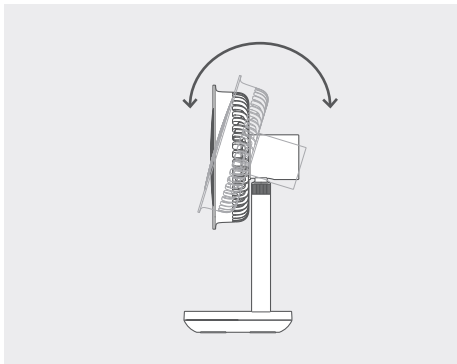

사용 방법

높이조절 기능

- 고정나사를 반시계 방향으로 돌려줍니다.
- 하단부를 고정한 후 상단부를 수직으로 올려 높이를 조절합니다.
- 연장봉의 길이는 12cm 까지 조절이 가능합니다.
- 고정나사를 시계방향으로 돌려 높이를 고정해 줍니다.

사용 방법

각도조절 기능

- 제품 상단부를 위 아래 방향으로 움직여줍니다.
- 최대 27° 각도로 조절 가능합니다.
- ※ 조절 전에 회전 기능을 종료해 주십시오.

사용 방법

안전망 분리 기능

- 최대 27° 각도로 조절 후 하단의 나사를 분리합니다.
- * 안전망 분리 전에 작동을 종료해 주십시오.

- 안전망을 반시계 방향으로 돌려 분리해 줍니다.
- 조립은 분해의 역순으로 진행해 주십시오.

충전 방법

- USB-C 충전단자를 통해 제품 충전이 가능합니다.
- 본 제품의 정격에 맞는 어댑터를 사용해 주십시오.
본 제품의 정격은 DC 5V, 2A 입니다.
- 본 제품의 완충 시간은 6시간입니다.
사용 전 충분히 충전해 주십시오.