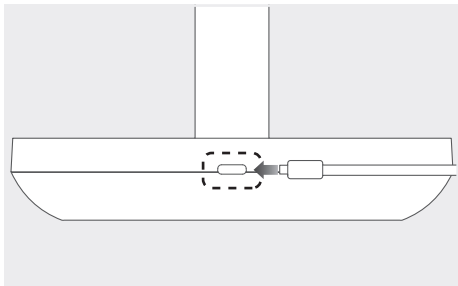

사용 방법

높이조절 기능

- 고정나사를 반시계 방향으로 돌려줍니다.
- 하단부를 고정한 후 상단부를 수직으로 올려 높이를 조절합니다.
- 연장봉의 길이는 12cm 까지 조절이 가능합니다.
- 고정나사를 시계방향으로 돌려 높이를 고정해 줍니다.

사용 방법

각도조절 기능

- 제품 상단부를 위 아래 방향으로 움직여줍니다.
- 최대 27° 각도로 조절 가능합니다.
- ※ 조절 전에 회전 기능을 종료해 주십시오.

사용 방법

안전망 분리 기능

- 최대 27° 각도로 조절 후 하단의 나사를 분리합니다.
- * 안전망 분리 전에 작동을 종료해 주십시오.

- 안전망을 반시계 방향으로 돌려 분리해 줍니다.
- 조립은 분해의 역순으로 진행해 주십시오.

충전 방법

- USB-C 충전단자를 통해 제품 충전이 가능합니다.
- 본 제품의 정격에 맞는 어댑터를 사용해 주십시오.
본 제품의 정격은 DC 5V, 2A 입니다.
- 본 제품의 완충 시간은 6시간입니다.
사용 전 충분히 충전해 주십시오.