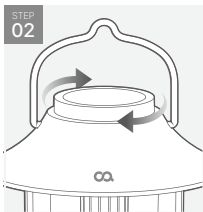

2. 밝기 조절 및 모드 변경

- 전원 버튼을 돌려 원하는 밝기로 조절하여 사용하십시오.
- 전원 버튼을 짧게 1회씩 눌러 원하는 모드를 설정하십시오.
- 모드는 총 3단계입니다.

※ 1번 모드 : 전구색 점등

※ 2번 모드 : 주광색 점등

※ 3번 모드 : SOS 모드-전원 버튼을 빠르게 2회