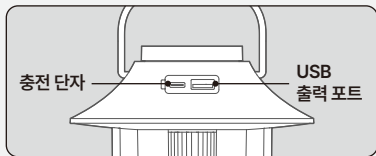

- 수명이 다 된 제품은 지정된 재활용품 수거 장소에 분리 배출하십시오.
- 제품 폐기 시에는 제품 본체와 배터리를 분리하여 폐기하여 주십시오.
- 제품 패키지의 분리배출 기호를 확인하여 분리배출해 주십시오.
* 분리배출방법은 각 지자체의 분리배출방법을 참고하여 주십시오.

제품 구성

본품

USB-C 케이블

사용설명서

제품 명칭

사용 방법

※ 동작 전에 제품을 충분히 충전해 주십시오. 제품의 정격은 5V, 1A 입니다.