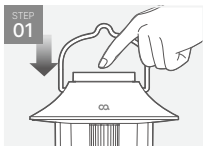

- 수명이 다 된 제품은 지정된 재활용품 수거 장소에 분리 배출하십시오.
- 제품 폐기 시에는 제품 본체와 배터리를 분리하여 폐기하여 주십시오.
- 제품 패키지의 분리배출 기호를 확인하여 분리배출해 주십시오.
* 분리배출방법은 각 지자체의 분리배출방법을 참고하여 주십시오.

제품 구성

본품

USB-C 케이블

사용설명서

제품 명칭

사용 방법

※ 동작 전에 제품을 충분히 충전해 주십시오. 제품의 정격은 5V, 1A 입니다.