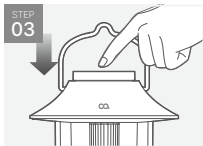

3. 전원 끄기

- 전원 버튼을 길게 눌러 전원을 꺼주십시오.
- ※ 전원 버튼을 짧게 누르면 배터리 잔량이 표시되고 일정 시간이 지나면 소등됩니다.