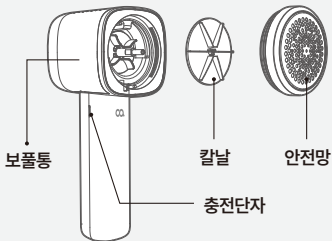

후면

상태표시창

전원/강도설정 버튼

측면

보풀통

칼날

안전망

충전단자