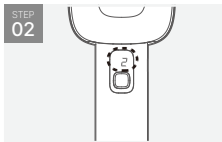

· 전원/강도설정 버튼을 눌러 총 3단 까지 강도 설정이 가능합니다.

※ 강도설정은 [1단 > 2단 > 3단 > 종료] 순으로 설정됩니다.