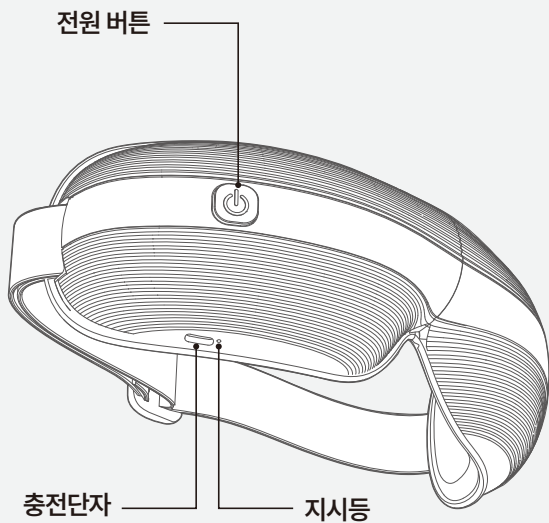

본품

USB-C 케이블

파우치

사용설명서

제품 명칭

사용 방법

충전 방법

1. 동봉된 충전 케이블을 본품 전원 버튼 아래 충전 단자에 연결하십시오.
2. 충전 케이블의 USB단자를 정격전압 내 컴퓨터, 보조배터리 혹은 전원 공급 장치와 연결하여 충전하십시오.
3. 충전 중에는 충전 단자 옆 지시등에 빨간색 LED가 점등 됩니다.
4. 충전 완료 시 충전 단자 옆 지시등에 파란색 LED가 점등 됩니다.
5. 충전 중에는 제품 전원이 차단됩니다.