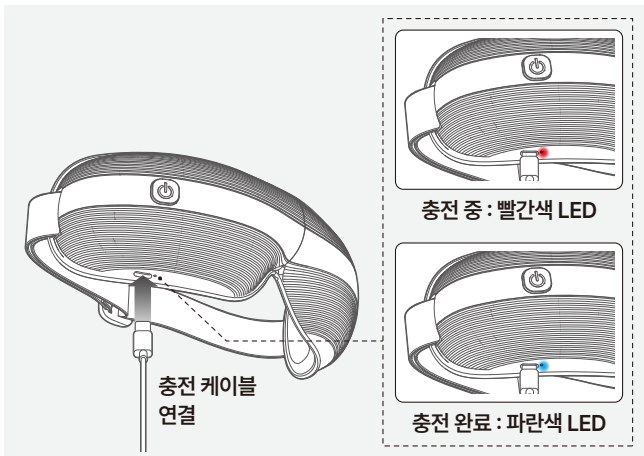

본품

USB-C 케이블

파우치

사용설명서

제품 명칭

사용 방법

충전 방법

1. 동봉된 충전 케이블을 본품 전원 버튼 아래 충전 단자에 연결하십시오.
2. 충전 케이블의 USB단자를 정격전압 내 컴퓨터, 보조배터리 혹은 전원 공급 장치와 연결하여 충전하십시오.
3. 충전 중에는 충전 단자 옆 지시등에 빨간색 LED가 점등 됩니다.
4. 충전 완료 시 충전 단자 옆 지시등에 파란색 LED가 점등 됩니다.
5. 충전 중에는 제품 전원이 차단됩니다.