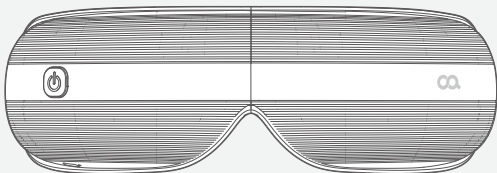

본품

USB-C 케이블

파우치

사용설명서

제품 명칭

사용 방법

충전 방법

1. 동봉된 충전 케이블을 본품 전원 버튼 아래 충전 단자에 연결하십시오.
2. 충전 케이블의 USB단자를 정격전압 내 컴퓨터, 보조배터리 혹은 전원 공급 장치와 연결하여 충전하십시오.
3. 충전 중에는 충전 단자 옆 지시등에 빨간색 LED가 점등 됩니다.
4. 충전 완료 시 충전 단자 옆 지시등에 파란색 LED가 점등 됩니다.
5. 충전 중에는 제품 전원이 차단됩니다.