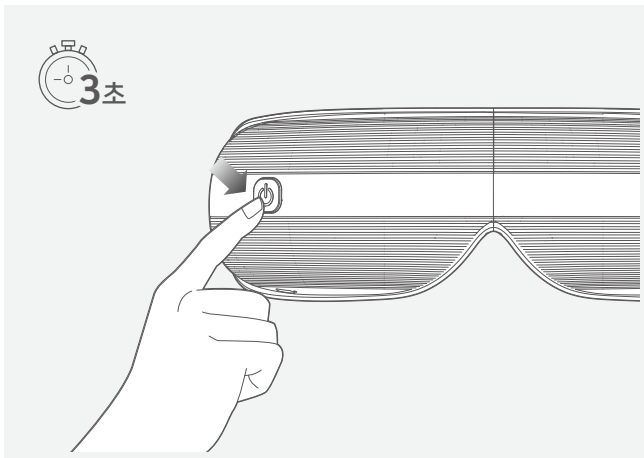

사용 방법

사용 방법

1. 전원 버튼을 3초간 눌러주십시오.
2. 음성과 함께 전원이 켜집니다.
3. 전원이 켜지면 최초에는 힐링 모드로 시작합니다.
4. 전원 버튼을 짧게 2번 누르면 음악과 안내 음성이 전부 꺼집니다.
5. 전원 버튼을 짧게 눌러 모드 변경이 가능합니다.
6. 사용 완료 후 전원 버튼을 길게 눌러 전원을 종료합니다.