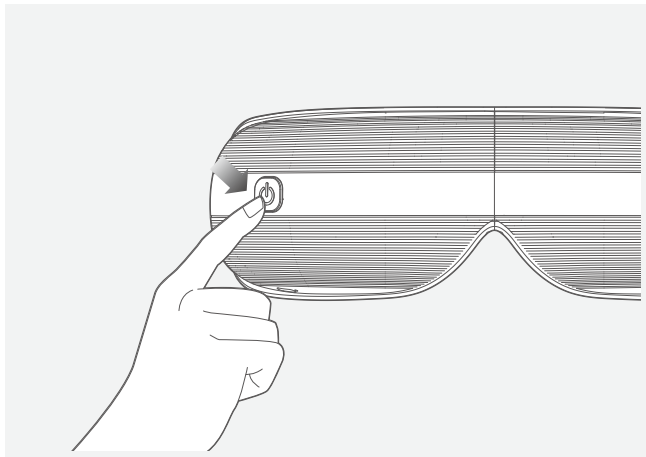

사용 방법

모드 변경

1. 힐링 모드 : 공기압 마사지 + 온열 마사지 + 음악

※ 최초 시작 모드

2. 공기압 모드 : 공기압 마사지 + 음악

※ 힐링모드에서 전원 버튼을 짧게 한 번 누릅니다.

3. 온열 모드 : 온열 + 음악

※ 공기압 모드에서 전원 버튼을 짧게 한 번 누릅니다.

※ 전원 버튼을 짧게 2번 누르면 음악과 안내 음성을 끄고 켤 수 있습니다.

※ 온열 온도는 38~42°C 입니다. 온도는 사용 환경에 따라 달라질 수 있습니다.