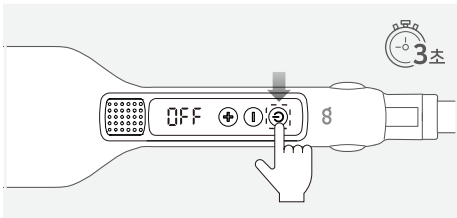

물결고데기

WAVY CURLING IRON

오아 제품을 구매해 주셔서 감사합니다.

본 사용설명서를 충분히 숙지 후 제품을 사용하시고, 찾기 쉬운 곳에 보관하십시오.

제품 구성

본품

사용설명서

제품 명칭

사용 방법

* 본 제품 사용 시 발열판 및 발열판 외부가 피부에 닿지 않도록 주의하십시오.
화상의 위험이 있습니다.

01 전원 켜기 (약 3초)

- 본 제품을 사용하기 적합한 장소인지 확인하십시오.
- 전원을 연결하면 디스플레이에 **OFF** 가 나타나며 대기 단계를 알립니다.
- 전원 버튼(⏻)을 약 3초간 눌러 전원을 켜십시오.
최초 전원을 켜면 180°C로 설정된 후 발열을 시작합니다.
- * 본 제품은 60분 사용 후 자동 전원 차단 회로가 설계되어 있습니다.

사용 방법

02 온도 조절

- (+) 버튼을 짧게 눌러 온도를 설정하십시오.
온도는 100 ~ 230(°C)입니다. 온도 조절은 10°C씩 설정됩니다.
- 온도를 설정하면 온도 표시 부에 해당 온도가 점등하며,
약 2초 후 발열판의 온도가 실시간으로 나타납니다.

03 전원 끄기 (약 3초)

- 전원 버튼(⏻)을 약 3초간 길게 누르면 작동을 종료합니다.
- 최초 전원을 연결한 상태와 같이 디스플레이에 OFF가 나타나며 대기 단계를 알립니다.

사용 방법

04 잠금 모드 (약 2초)

- (-)버튼을 약 2초간 길게 누르면 디스플레이에 **LOC**가 나타나며 잠금 모드가 설정됩니다.
- 잠금 모드 상태에서 (-)버튼을 약 2초간 길게 누르면 잠금 모드가 해제됩니다.
- * 전원 코드를 분리해도 고데기의 열이 식기까지는 다소 시간이 걸릴 수 있으니, 평평하고 건조한 곳에서 안전하게 식힌 후 제품 후면의 잠금 고리를 위로 올려 보관하십시오.
- * 잠금 고리를 위로 올린 후 제품을 강제로 열지 마십시오. 고장의 원인이 됩니다.