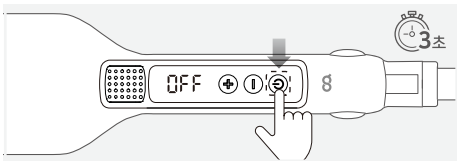

사용 방법

* 본 제품 사용 시 발열판 및 발열판 외부가 피부에 닿지 않도록 주의하십시오.
화상의 위험이 있습니다.

01 전원 켜기 (약 3초)

- 본 제품을 사용하기 적합한 장소인지 확인하십시오.
- 전원을 연결하면 디스플레이에 **OFF** 가 나타나며 대기 단계를 알립니다.
- 전원 버튼(⏻)을 약 3초간 눌러 전원을 켜십시오.
최초 전원을 켜면 180°C로 설정된 후 발열을 시작합니다.
- * 본 제품은 60분 사용 후 자동 전원 차단 회로가 설계되어 있습니다.

사용 방법

02 온도 조절

- (+) 버튼을 짧게 눌러 온도를 설정하십시오.
온도는 100 ~ 230(°C)입니다. 온도 조절은 10°C씩 설정됩니다.
- 온도를 설정하면 온도 표시 부에 해당 온도가 점등하며,
약 2초 후 발열판의 온도가 실시간으로 나타납니다.

03 전원 끄기 (약 3초)

- 전원 버튼(⏻)을 약 3초간 길게 누르면 작동을 종료합니다.
- 최초 전원을 연결한 상태와 같이 디스플레이에 OFF가 나타나며 대기 단계를 알립니다.

사용 방법

04 잠금 모드 (약 2초)

- (-)버튼을 약 2초간 길게 누르면 디스플레이에 **LOC**가 나타나며 잠금 모드가 설정됩니다.
- 잠금 모드 상태에서 (-)버튼을 약 2초간 길게 누르면 잠금 모드가 해제됩니다.
- * 전원 코드를 분리해도 고데기의 열이 식기까지는 다소 시간이 걸릴 수 있으니, 평평하고 건조한 곳에서 안전하게 식힌 후 제품 후면의 잠금 고리를 위로 올려 보관하십시오.
- * 잠금 고리를 위로 올린 후 제품을 강제로 열지 마십시오. 고장의 원인이 됩니다.