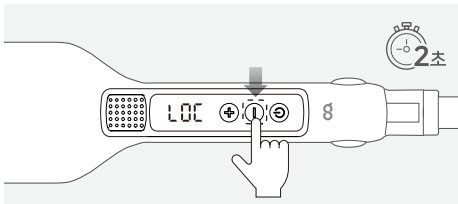

사용 방법

* 본 제품 사용 시 발열판 및 발열판 외부가 피부에 닿지 않도록 주의하십시오.
화상의 위험이 있습니다.

01 전원 켜기 (약 3초)

- 본 제품을 사용하기 적합한 장소인지 확인하십시오.
- 전원을 연결하면 디스플레이에 **OFF** 가 나타나며 대기 단계를 알립니다.
- 전원 버튼(⏻)을 약 3초간 눌러 전원을 켜십시오.
최초 전원을 켜면 180°C로 설정된 후 발열을 시작합니다.
- * 본 제품은 60분 사용 후 자동 전원 차단 회로가 설계되어 있습니다.

사용 방법

02 온도 조절

- (+) 버튼을 짧게 눌러 온도를 설정하십시오.
온도는 100 ~ 230(°C)입니다. 온도 조절은 10°C씩 설정됩니다.
- 온도를 설정하면 온도 표시 부에 해당 온도가 점등하며,
약 2초 후 발열판의 온도가 실시간으로 나타납니다.

03 전원 끄기 (약 3초)

- 전원 버튼(⏻)을 약 3초간 길게 누르면 작동을 종료합니다.
- 최초 전원을 연결한 상태와 같이 디스플레이에 OFF가 나타나며 대기 단계를 알립니다.

사용 방법

04 잠금 모드 (약 2초)

- (-)버튼을 약 2초간 길게 누르면 디스플레이에 **LOC**가 나타나며 잠금 모드가 설정됩니다.
- 잠금 모드 상태에서 (-)버튼을 약 2초간 길게 누르면 잠금 모드가 해제됩니다.
- * 전원 코드를 분리해도 고데기의 열이 식기까지는 다소 시간이 걸릴 수 있으니, 평평하고 건조한 곳에서 안전하게 식힌 후 제품 후면의 잠금 고리를 위로 올려 보관하십시오.
- * 잠금 고리를 위로 올린 후 제품을 강제로 열지 마십시오. 고장의 원인이 됩니다.