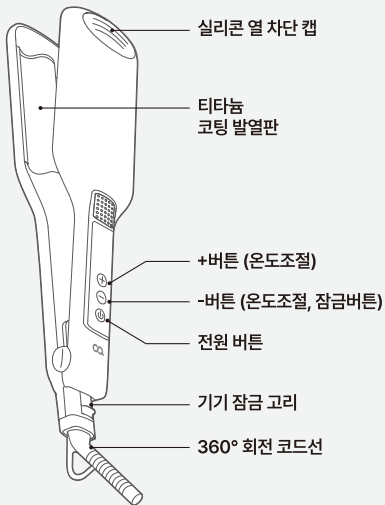

물결고데기

WAVY CURLING IRON

오아 제품을 구매해 주셔서 감사합니다.

본 사용설명서를 충분히 숙지 후 제품을 사용하시고, 찾기 쉬운 곳에 보관하십시오.

제품 구성

본품

사용설명서

제품 명칭

사용 방법

* 본 제품 사용 시 발열판 및 발열판 외부가 피부에 닿지 않도록 주의하십시오.
화상의 위험이 있습니다.

01 전원 켜기 (약 3초)

- 본 제품을 사용하기 적합한 장소인지 확인하십시오.
- 전원을 연결하면 디스플레이에 **OFF** 가 나타나며 대기 단계를 알립니다.
- 전원 버튼(⏻)을 약 3초간 눌러 전원을 켜십시오.
최초 전원을 켜면 180°C로 설정된 후 발열을 시작합니다.
- * 본 제품은 60분 사용 후 자동 전원 차단 회로가 설계되어 있습니다.

사용 방법

02 온도 조절

- (+) 버튼을 짧게 눌러 온도를 설정하십시오.
온도는 100 ~ 230(°C)입니다. 온도 조절은 10°C씩 설정됩니다.
- 온도를 설정하면 온도 표시 부에 해당 온도가 점등하며,
약 2초 후 발열판의 온도가 실시간으로 나타납니다.

03 전원 끄기 (약 3초)

- 전원 버튼(⏻)을 약 3초간 길게 누르면 작동을 종료합니다.
- 최초 전원을 연결한 상태와 같이 디스플레이에 OFF가 나타나며 대기 단계를 알립니다.

사용 방법

04 잠금 모드 (약 2초)

- (-)버튼을 약 2초간 길게 누르면 디스플레이에 **LOC**가 나타나며 잠금 모드가 설정됩니다.
- 잠금 모드 상태에서 (-)버튼을 약 2초간 길게 누르면 잠금 모드가 해제됩니다.
- * 전원 코드를 분리해도 고데기의 열이 식기까지는 다소 시간이 걸릴 수 있으니, 평평하고 건조한 곳에서 안전하게 식힌 후 제품 후면의 잠금 고리를 위로 올려 보관하십시오.
- * 잠금 고리를 위로 올린 후 제품을 강제로 열지 마십시오. 고장의 원인이 됩니다.