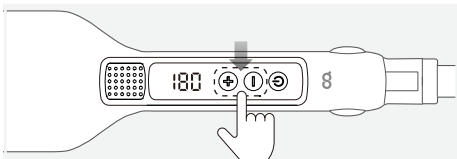

사용 방법

02 온도 조절

- (+) 버튼을 짧게 눌러 온도를 설정하십시오.
  온도는 100 ~ 230(°C)입니다. 온도 조절은 10°C씩 설정됩니다.
- 온도를 설정하면 온도 표시 부에 해당 온도가 점등하며,
  약 2초 후 발열판의 온도가 실시간으로 나타납니다.