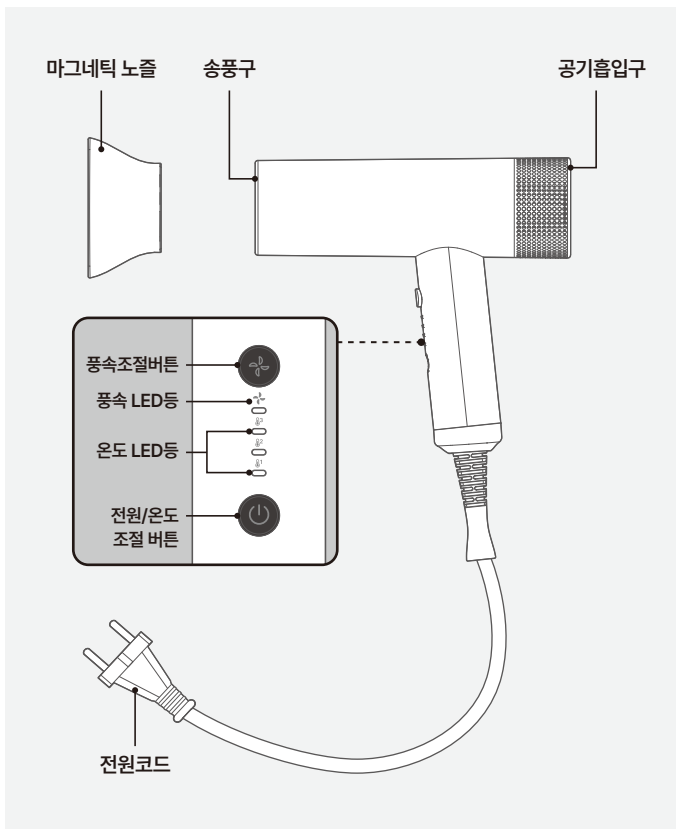

제품 구성

마그네틱 노즐

사용설명서

본품

제품 명칭

사용 방법

1. 전원 켜기 / 끄기

- 본 제품의 전원코드를 연결하고, 전원/온도 조절 버튼을 2초간 길게 누르면 전원이 ON/OFF 됩니다.
 - ※ 최초 전원 켜를 시 온도 1단계, 풍속 1단계로 작동됩니다.
 - ※ 전원이 꺼진 후 본체의 열이 식기까지는 다소 시간이 걸릴 수 있으니 평평하고 건조한 곳에서 안전하게 식힌 후 보관하십시오.

2. 온도 조절

- 전원/온도 조절 버튼을 눌러서 원하는 온도를 선택하여 사용하십시오.

명칭	상태	설명
온도 LED등		HOT - 3단
		MID - 2단
		WARM - 1단

사용 방법

3. 풍속 조절

- 풍속 조절 버튼을 눌러서 원하는 풍속을 선택하여 사용하십시오.
- 냉풍 모드는 풍속 조절 버튼을 길게 누르면 온도표시 LED가 꺼지면서 냉풍이 작동되며, 풍속 조절버튼에서 손을 떼면 온풍 모드로 작동됩니다.