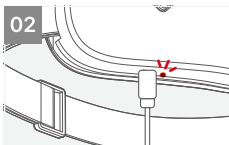

충전 중에는 지시등에 빨간색 LED가 점등됩니다.