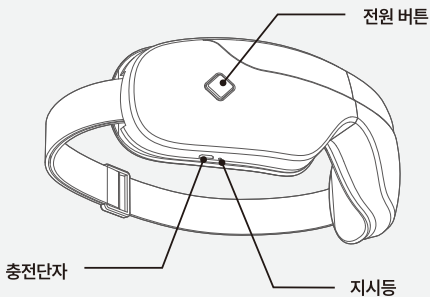

제품 구성

본품

파우치

microUSB(5pin)
케이블

사용설명서

제품 명칭

안전사고를 줄이기 위한 안내

- 본 제품은 충전 시에만 전원을 연결하십시오.
- 담요나 베개 등으로 제품을 덮고 사용하지 마십시오. 화재, 감전 또는 부상의 위험이 있습니다.
- 본 제품을 습하거나 먼지가 많은 환경에서 사용하지 마십시오.
- 건강 상태 또는 마사지할 부위의 컨디션이 좋지 않을 경우 사용하지 마십시오.
- 본 제품은 가정용으로 설계된 제품으로 의료기기가 아니므로 치료 목적으로 사용하지 마십시오.
 - ※ 눈 관련 질병이 있으신 환자분은 반드시 담당 의사와 상의 후 사용하십시오.
- 안과 질환이 있거나 눈 수술을 하신 분은 반드시 담당 의사와 상의 후 제품을 사용하십시오.
- 수면 중에 마사지기를 사용하지 마십시오.
- 염증, 감염, 타박상 등의 외상이 있는 부위에 마사지기를 사용하지 마십시오.
- 피부가 예민하거나 약하신 분은 사용을 자제하십시오.
- 사용 중 불편함이 있을 경우 즉시 사용을 중단하십시오.
- 본 제품은 온열 기능이 있으므로 저온 화상에 주의하십시오.
- 설명서에 안내된 내용과 용도로만 사용하십시오.
 - ※ 사용자의 임의적인 사용에 따른 사고에 대해서는 보상받을 수 없습니다.
- 음주 후 사용하지 마십시오.
- 어린이의 사용을 금합니다.
- 혼자 사용이 힘든 노약자 또는 장애우의 경우 보호자의 보호 아래 사용하십시오.
- 본 제품을 사용 및 보관하실 때에는 난방기 등의 열 발생 장치와 멀리하십시오.
 - ※ 라디에이터, 스토브 또는 열을 발생시키는 기기 등.