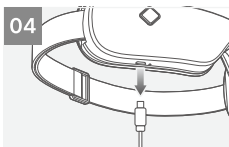

충전 방법

동봉된 충전 케이블을 본체 전원 버튼 아래 충전 단자에 연결하십시오. 반드시 제품과 알맞은 전압, 전류에 맞는 충전 케이블을 사용하십시오.

충전 중에는 지시등에 빨간색 LED가 점등됩니다.

충전 완료 시 지시등에 파란색 LED가 점등됩니다.

충전 중에는 제품이 작동하지 않습니다.

* 충전을 완료하면 전원을 분리해 주십시오. 완충까지 약 3시간 소요됩니다.