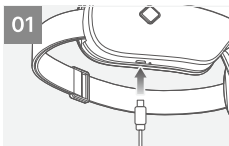

충전 방법

동봉된 충전 케이블을 본체 전원 버튼 아래 충전 단자에 연결하십시오. 반드시 제품과 알맞은 전압, 전류에 맞는 충전 케이블을 사용하십시오.