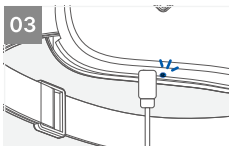

충전 완료 시 지시등에 파란색 LED가 점등됩니다.