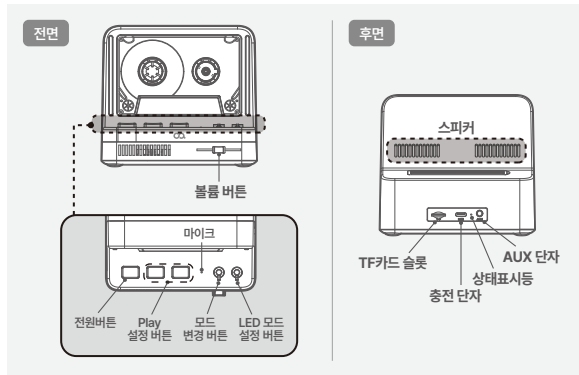

제품 명칭

사용 방법

구분	설명
전원버튼	전원버튼을 3초간 누르면 전원을 끄고 켤 수 있습니다.
Play 설정 버튼	이전곡 또는 다음곡으로 설정할 수 있습니다.
모드 변경 버튼	Bluetooth / TF카드 / AUX 모드를 설정할 수 있습니다. [Tip] TF카드 모드의 경우: 음악파일이 들어있는 TF카드를 삽입을 해야 설정이 가능합니다.
볼륨 버튼	음악재생 시 슬라이드 방식으로 볼륨을 조절할 수 있습니다.
LED 모드 설정버튼	5가지 LED 효과를 설정할 수 있습니다.

블루투스 페어링 방법

- 전원버튼을 3초간 눌러 전원을 켜고 휴대폰을 켜십시오.
- 휴대폰에서 블루투스를 켜 후 검색(찾기)을 눌러 'OA-Retro' 기기를 연결하십시오.
- ※ 블루투스 무선 전송 거리 10M 입니다.

충전방법

- 동봉 된 USB-C 케이블을 충전 단자에 연결하십시오.
- USB-C 케이블을 어댑터와 연결하여 충전하십시오.
- 충전 중에 상태 표시등에 빨간색 LED가 점등됩니다.
- 충전이 완료되면 상태 표시등이 파란색 LED가 점등됩니다.
- 충전이 완료되면 전원을 분리해 주십시오.
- 충전 시간: 3시간, 사용 시간: 최대 2시간
- ※ 배터리가 부족한 경우 "배터리가 부족합니다. 충전해 주세요."라는 음성이나오면 제품을 충전해 주십시오.
- ※ 본 제품은 전용 USB-C 케이블이 함께 동봉되어 있으며, 제공된 USB-C 케이블로 충전을 권장 드립니다.
- ※ 본 제품의 정격은 5V, 1A입니다. 제품 정격에 맞는 어댑터를 사용해 주십시오.
- ※ 배터리 수명을 위해 충전 중 사용을 하지 마십시오.

상태표시등 상태

작동표시등 상태	작동 상태
파란색 LED 점멸	음악 재생 중, 블루투스 페어링 중, AUX, TF
파란색 LED 점등	블루투스 연결, 충전 완료
빨간색 LED 점등	충전 중