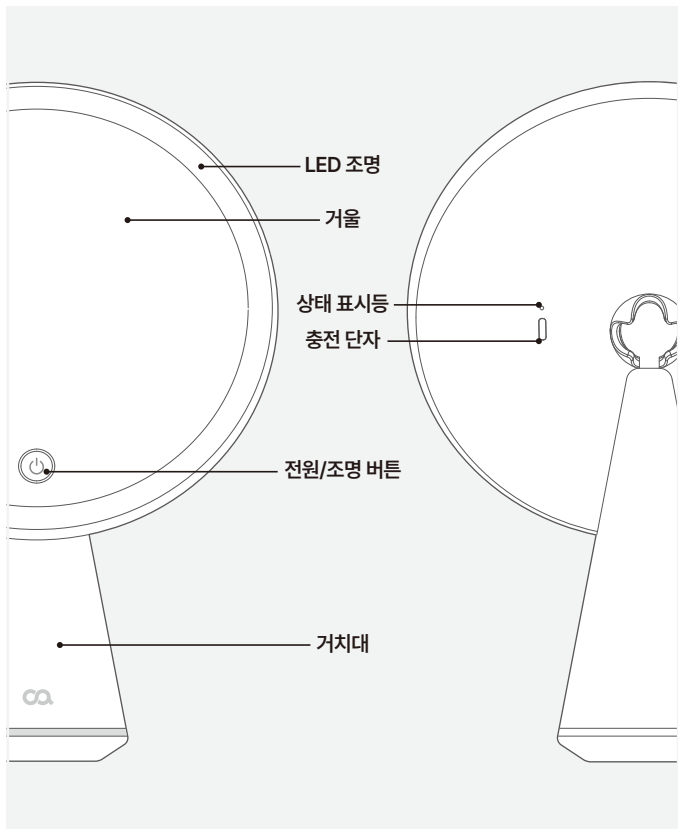

- 수명이 다 된 제품은 지정된 재활용품 수거 장소에 분리 배출하십시오.
- 배터리가 있는 제품의 경우, 폐기 시 제품 본체와 배터리를 분리하여 폐기해 주십시오.
- 제품 패키지의 분리배출 기호를 확인하여 분리배출해 주십시오.
* 분리배출방법은 각 지자체의 분리배출방법을 참고하여 주십시오.

제품 구성

본품

USB-C 케이블

사용설명서

제품 명칭

사용 방법

1. 전원/조명 버튼 사용법

- 길게 누르기 : LED 조명이 3단계로 켜집니다.
- 짧게 누르기 : LED 조명이 2단계 → 1단계 → 꺼짐 순서로 작동됩니다.
- 배터리 부족 시 : LED 조명이 점멸한 후 소등됩니다.

2. 충전 방법

- 충전 전압 및 전류 : 5V, 1A
- 충전 단자 : C타입 충전 단자를 사용하여 충전할 수 있습니다.

3. 상태 표시등

- 빨간색 LED 점등 : 충전 중 표시
- 초록색 LED 점등 : 충전 완료 표시