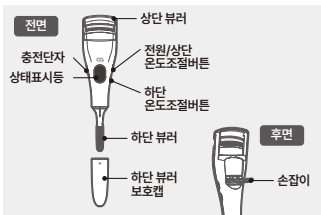

제품 구성

본품

USB-C
케이블

사용설명서

제품 명칭

사용 방법

[상단 뷰러]

1. 본 제품을 사용하기 적합한 장소인지 확인하십시오.
2. 사용 전, 충전을 충분히 한 후 사용하십시오.
3. 전원/상단온도조절버튼을 길게 눌러 전원을 켜고 끌 수 있습니다.
4. 전원/상단온도조절버튼을 짧게 눌러 온도 선택이 가능합니다.
* 예열이 완료되면 상태표시등 온도표시가 점멸에서 점등 됩니다.
5. 알맞은 온도를 선택하여, 속눈썹을 스타일링 하십시오.
* 1단계 (55±20)°C, 2단계 (65±20)°C, 3단계 (75±20)°C
6. 제품 사용 후, 마스크라 및 화장품 잔여물을 닦아서 보관하십시오.

[하단 뷰러]

1. 본 제품을 사용하기 적합한 장소인지 확인하십시오.
2. 사용 전, 충전을 충분히 한 후 사용하십시오.
3. 하단 뷰러 보호캡을 분리해 주십시오.
4. 전원/상단온도조절버튼을 길게 눌러 전원을 켜고 끌 수 있습니다.
5. 하단온도조절버튼을 짧게 눌러 온도 선택이 가능합니다.
* 예열이 완료되면 상태표시등 온도표시가 점멸에서 점등 됩니다.
6. 알맞은 온도를 선택하여, 속눈썹을 스타일링 하십시오.
* 1단계 (65±20)°C, 2단계 (75±20)°C, 3단계 (85±20)°C
7. 제품 사용 후, 마스크라 및 화장품 잔여물을 닦은 후 하단 뷰러 보호캡을 체결하여 보관하십시오.