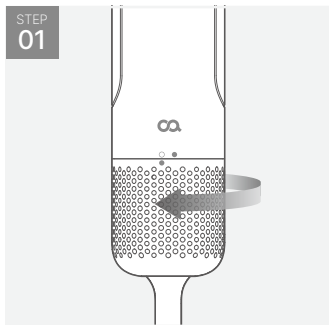

청소 방법

필터 청소 방법

* 필터를 청소하기 전에 반드시 전원을 차단하고 기기를 분리해 주십시오.

- 공기흡입구의 필터 커버를 시계 반대방향으로 회전하면 필터를 제거할 수 있습니다.