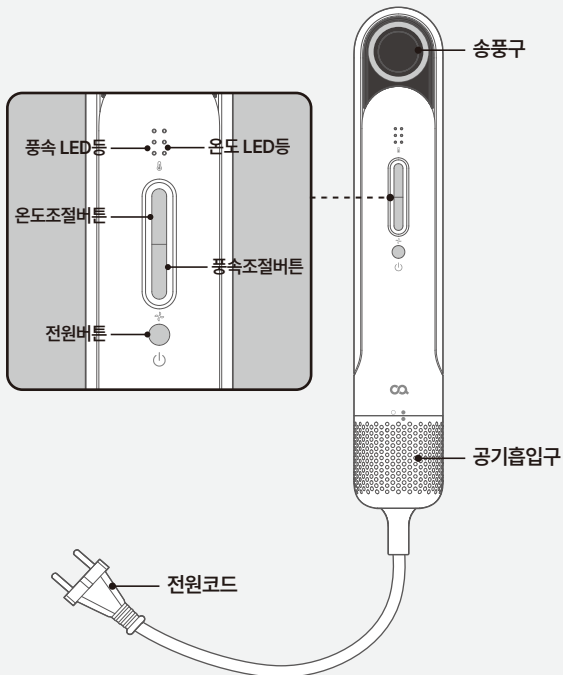

파우치

스타일링 노즐

젠틀 에어 노즐

마그네틱 노즐 2종

사용설명서

제품 명칭

사용 방법

1. 전원 켜기 / 끄기

· 본 제품의 전원코드를 연결하고, 전원 버튼을 누르면 전원이 ON/OFF 됩니다.

* 전원이 꺼진 후 본체의 열이 식기까지는 다소 시간이 걸릴 수 있으니 평평하고 건조한 곳에서 안전하게 식힌 후 보관하십시오.

2. 온도 조절

· 온도 조절 버튼을 눌러서 원하는 온도를 선택하여 사용하십시오.

명칭	상태	설명
온도 LED등	○ ● ○ ● ○ ●	HOT - 3단
	○ ○ ○ ● ○ ●	MID - 2단
	○ ○ ○ ○ ○ ●	WARM - 1단
	○ ○ ○ ○ ○ ○	COOL - 냉풍