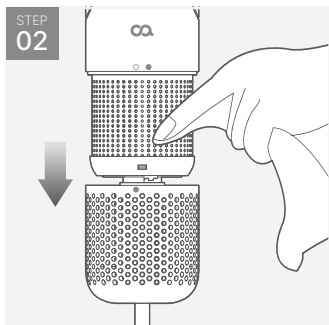

- 필터 커버를 아래로 당겨 기기와 분리한 후 부드러운 천 혹은 브러시를 사용하여 필터 커버와 필터의 먼지를 제거해 주십시오.

* 필터 청소 시 물을 사용하지 마십시오