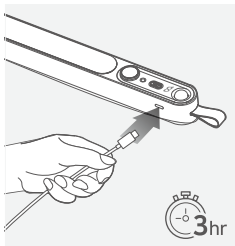

사용방법

- ※ 설명서를 충분히 숙지 후, 안내된 용도로만 사용하십시오.
- ※ 제품에 무리한 힘을 가하지 마십시오.
- ※ 본 제품 첫 사용 전 배터리를 완전히 충전시킨 후 사용하십시오.

01

준비 단계(충전)

- 본 제품 배터리가 완전히 충전되었는지 확인하시기 바랍니다.
  - ※ 본 제품은 전용 USB-C 케이블과 함께 동봉되어 있습니다.
  - ※ 반드시 제공된 케이블과 제품과 알맞은 전압, 전류의 어댑터를 사용하십시오.
  - ※ 본 제품 충전 중 작동이 가능합니다.
- 완충까지 3시간 소요됩니다.