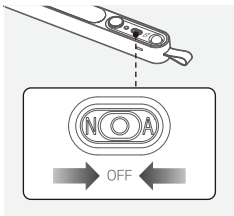

사용방법

02-3 전원 끄기

- 모드 스위치를 OFF에 맞춰 작동을 종료합니다.

제품보관 및 관리방법

- 뽕쪽하거나 날카로운 물건을 가까이 두고 보관하지 마십시오.
- 본 제품 보관 시 직사광선을 피해 서늘하고 건조한 곳에 보관하십시오.
- 본 제품은 평평한 곳에서 보관하시고, 높은 장소에서의 보관은 자제하십시오.
- 어린 아이의 손이 닿지 않는 곳에 보관하십시오.

폐기지침

- 제품 패키지의 분리배출 기호를 확인하여 분리배출해 주십시오.
  ※ 분리배출방법은 각 지자체의 분리배출방법을 참고하여 주십시오.