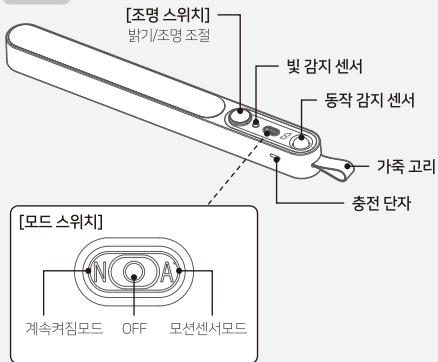

무드센서등

오아 | OLA-001WH

사용설명서

오아 무드센서등을 구입해 주셔서 감사드립니다.
본 사용 설명서를 충분히 숙지 후 사용하시고, 찾기 쉬운 곳에 보관하십시오.

제품구성

본품

부착용 철판 2개

USB-C 케이블

사용설명서

제품구조

전면

후면

제품 소개 및 특징

- 본 제품은 센서무드등으로 '계속켜짐모드'와 '모션센서모드' 2가지 기능이 있습니다. 사용자 편의에 맞춰 핸드라이트 또는 센서/무드등으로 활용이 가능합니다.
- 본 제품은 '모션센서모드'에서 사물의 움직임이 감지되면 센서가 작동하여 불이 자동으로 켜집니다.
 - ※ '모션센서모드'는 밝은 곳에서는 움직임이 감지되지 않습니다.
 - ※ '모션센서모드'는 2M/120°(거리/각도)의 범위 내에서만 움직임을 감지할 수 있습니다.
 - ※ '모션센서모드'가 작동되는 동안 움직임이 없을 시 20초 후 작동을 종료합니다.
- 본 제품은 사용자 기호에 맞게 백색LED와 황색LED를 선택하여 사용이 가능합니다.
 - ※ 백색LED 6000k, 황색LED 3000k
 - ※ 백색LED는 15개, 황색LED 총 15개 총 30개의 LED가 내장되어 있습니다.
 - ※ 본 제품의 LED 수명은 3만시간 입니다.
- 본 제품은 자체에 자석이 내장되어 있어 금속재질의 철재에 부착이 가능합니다.
- 제품과 함께 동봉된 부착용 철판을 이용하여 벽면 또는 테이블에 거치하여 사용이 가능합니다.