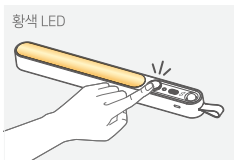

- 본 제품을 적합한 장소에 부착하시기 바랍니다.
 - ※ 본 제품은 자체에 자석이 내장되어 있어 금속재질의 철재에 부착이 가능합니다.
 - ※ 제품과 함께 동봉된 부착용 철판을 이용하여 벽면 또는 테이블에 거치하여 사용이 가능합니다.

02-1 계속켜짐모드

- 모드 스위치를 계속켜짐모드에 맞춰 작동시킵니다.
- 사용자 편의에 맞춰 밝기 및 조명색 설정이 가능합니다.
- 조명 스위치를 짧게 1회 누를 시 밝기가 1~3단계 순서로 설정됩니다.

※ 3단계에서 1회 누를 시 대기 상태로 LED가 꺼집니다.

- 조명 스위치를 길게 2초 누를 시 조명 색이 **백** → **황색/황** → **백색 LED**로 바뀝니다.

※ 본 제품은 메모리 기억장치가 있어, 마지막으로 설정된 밝기 /조명 색은 저장됩니다.

02-2 모션센서 모드

❗ '모션센서 모드'는 어두운 환경에서 동작이 감지되어야 작동합니다.

- 모드 스위치를 모션센서모드에 맞춰 작동시킵니다.
- 사용자 편의에 맞춰 밝기 및 조명 색 설정이 가능합니다.
- 조명 스위치를 짧게 1회 누를 시 밝기가 1~3단계 순서로 설정됩니다.
- 조명 스위치를 길게 2초 누를 시 조명 색이 **백** → **황색/황** → **백색 LED**로 바꿉니다.