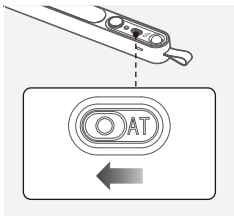

02-1 계속켜짐모드