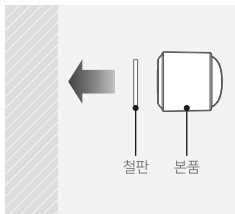

- 본 제품을 적합한 장소에 부착하시기 바랍니다.
 - ※ 본 제품은 자체에 자석이 내장되어 있어 금속재질의 철재에 부착이 가능합니다.
 - ※ 제품과 함께 동봉된 부착용 철판을 이용하여 벽면 또는 테이블에 거치하여 사용이 가능합니다.

02-1 계속켜짐모드

- 모드 스위치를 계속켜짐모드에 맞춰 작동시킵니다.
- 사용자 편의에 맞춰 밝기 및 조명색 설정이 가능합니다.
- 조명 스위치를 짧게 1회 누를 시 밝기가 1~3단계 순서로 설정됩니다.