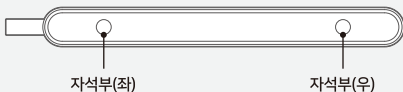

무드센서등

오아 | OLA-001WH

사용설명서

오아 무드센서등을 구입해 주셔서 감사드립니다.
본 사용 설명서를 충분히 숙지 후 사용하시고, 찾기 쉬운 곳에 보관하십시오.

제품구성

본품

부착용 철판 2개

USB-C 케이블

사용설명서

제품구조

전면

후면

제품 소개 및 특징

- 본 제품은 센서무드등으로 '계속켜짐모드'와 '모션센서모드' 2가지 기능이 있습니다. 사용자 편의에 맞춰 핸드라이트 또는 센서/무드등으로 활용이 가능합니다.
- 본 제품은 '모션센서모드'에서 사물의 움직임이 감지되면 센서가 작동하여 불이 자동으로 켜집니다.
 - ※ '모션센서모드'는 밝은 곳에서는 움직임이 감지되지 않습니다.
 - ※ '모션센서모드'는 2M/120°(거리/각도)의 범위 내에서만 움직임을 감지할 수 있습니다.
 - ※ '모션센서모드'가 작동되는 동안 움직임이 없을 시 20초 후 작동을 종료합니다.
- 본 제품은 사용자 기호에 맞게 백색LED와 황색LED를 선택하여 사용이 가능합니다.
 - ※ 백색LED 6000k, 황색LED 3000k
 - ※ 백색LED는 15개, 황색LED 총 15개 총 30개의 LED가 내장되어 있습니다.
 - ※ 본 제품의 LED 수명은 3만시간 입니다.
- 본 제품은 자체에 자석이 내장되어 있어 금속재질의 철재에 부착이 가능합니다.
- 제품과 함께 동봉된 부착용 철판을 이용하여 벽면 또는 테이블에 거치하여 사용이 가능합니다.