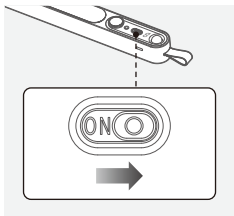

02-2 모션센서 모드

❗ '모션센서 모드'는 어두운 환경에서 동작이 감지되어야 작동합니다.