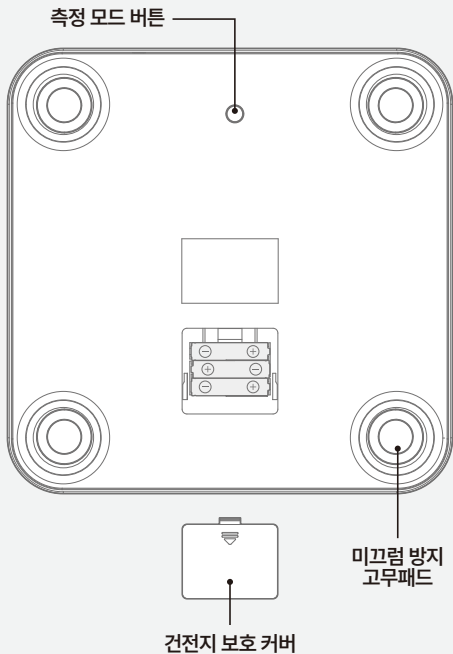

제품 구성

본품

사용설명서

제품 명칭

제품 명칭

* 측정 모드 버튼을 누르면 측정 표시 단위를 바꿀 수 있습니다.

사용 방법

01 일반 체중계로 사용

- 본 제품은 무게 측정 시 최초 5kg 이상의 무게가 감지되어야 전원이 켜집니다. 측정값이 표시된 이후, 0.2kg부터 180kg까지 측정이 가능합니다.

01 본 제품에 3개의 AAA건전지를 결합 후, 단단하고 평평한 바닥에 놓아주십시오.

02 물기가 없는 발로, 제품 중간에 한발을 먼저 올리고, 다른 발을 나란히 올려주십시오.

사용 방법

- 03 일정 무게가 감지되면 전원이 켜지며, 체중이 측정되면 상태표시창이 3회 깜빡입니다.

- 04 상태표시창이 3회 깜빡일 때 저울에서 내려오면 20초 뒤, 상태표시창LED가 자동 종료됩니다.

- ※ 저울에서 내려오지 않을 시 자동으로 인바디 측정이 진행됩니다.
- ※ AAA 건전지는 미포함 상품입니다.
- ※ 1.5V의 AAA 건전지를 사용해 주십시오.
- ※ 전압이 다른 전지나, 충전지의 사용은 본 제품에 문제가 발생할 수 있습니다.

사용 방법