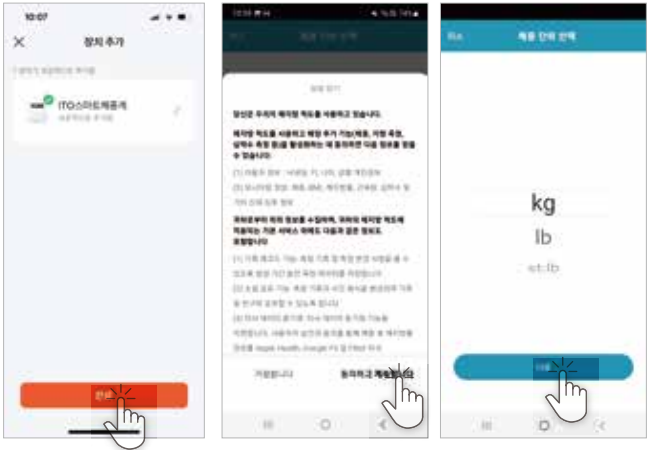

헬스케어 선택

STEP
04

체지방 측정기 (BLE) 선택

제품 등록 방법

2. 수동추가

STEP
05

체중계 표시등이 깜박이도록 체중계로 올라간 후, 다음 버튼을 눌러 주십시오.
블루투스를 활성화 시킨 후, 사용해 주십시오.

사용 방법

- 장치 추가가 완료되면 완료 버튼을 눌러주십시오.
- 알림창을 읽고 "동의하고 계속합니다" 버튼을 눌러주십시오.
- 체중 단위를 선택 후, 다음 버튼을 눌러주십시오.

사용 방법

- 키 단위를 선택 후, 다음 버튼을 눌러주십시오.
- 성별, 생일, 키, 목표 중량을 선택 후, OK 버튼을 눌러주십시오.
- 설정이 완료되면 체중을 측정해 주십시오.

사용 방법

- 사용자 아이콘을 누르면 사용자 관리 목록으로 전환 됩니다.
- 사용자 관리 목록에서 + 버튼을 누르면 사용자를 추가할 수 있습니다.
- 사용자 추가는 10명까지 가능합니다.
 - ※ 최초 1회 등록이 완료되면, 별도의 APP을 실행하지 않아도 체중계에서 체지방량, 수분량, 심박수, BMI 지수, 근육량, 근골격량을 간편하게 확인할 수 있습니다.