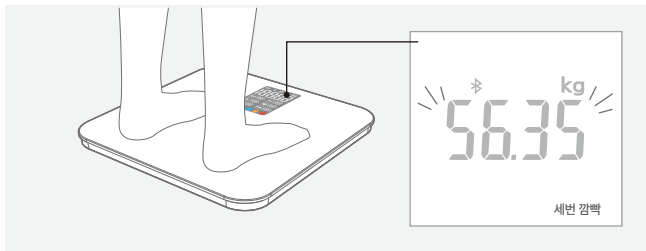

제품 구성

본품

사용설명서

제품 명칭

제품 명칭

* 측정 모드 버튼을 누르면 측정 표시 단위를 바꿀 수 있습니다.

사용 방법

01 일반 체중계로 사용

- 본 제품은 무게 측정 시 최초 5kg 이상의 무게가 감지되어야 전원이 켜집니다. 측정값이 표시된 이후, 0.2kg부터 180kg까지 측정이 가능합니다.

01 본 제품에 3개의 AAA건전지를 결합 후, 단단하고 평평한 바닥에 놓아주십시오.

02 물기가 없는 발로, 제품 중간에 한발을 먼저 올리고, 다른 발을 나란히 올려주십시오.

사용 방법

- 03 일정 무게가 감지되면 전원이 켜지며, 체중이 측정되면 상태표시창이 3회 깜빡입니다.

- 04 상태표시창이 3회 깜빡일 때 저울에서 내려오면 20초 뒤, 상태표시창LED가 자동 종료됩니다.

- ※ 저울에서 내려오지 않을 시 자동으로 인바디 측정이 진행됩니다.
- ※ AAA 건전지는 미포함 상품입니다.
- ※ 1.5V의 AAA 건전지를 사용해 주십시오.
- ※ 전압이 다른 전지나, 충전지의 사용은 본 제품에 문제가 발생할 수 있습니다.

사용 방법