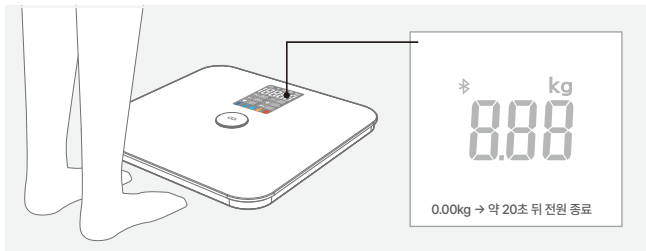

제품 구성

본품

사용설명서

제품 명칭

제품 명칭

* 측정 모드 버튼을 누르면 측정 표시 단위를 바꿀 수 있습니다.

사용 방법

01 일반 체중계로 사용

- 본 제품은 무게 측정 시 최초 5kg 이상의 무게가 감지되어야 전원이 켜집니다. 측정값이 표시된 이후, 0.2kg부터 180kg까지 측정이 가능합니다.

01 본 제품에 3개의 AAA건전지를 결합 후, 단단하고 평평한 바닥에 놓아주십시오.

02 물기가 없는 발로, 제품 중간에 한발을 먼저 올리고, 다른 발을 나란히 올려주십시오.

사용 방법

- 03 일정 무게가 감지되면 전원이 켜지며, 체중이 측정되면 상태표시창이 3회 깜빡입니다.

- 04 상태표시창이 3회 깜빡일 때 저울에서 내려오면 20초 뒤, 상태표시창LED가 자동 종료됩니다.

- ※ 저울에서 내려오지 않을 시 자동으로 인바디 측정이 진행됩니다.
- ※ AAA 건전지는 미포함 상품입니다.
- ※ 1.5V의 AAA 건전지를 사용해 주십시오.
- ※ 전압이 다른 전지나, 충전지의 사용은 본 제품에 문제가 발생할 수 있습니다.

사용 방법