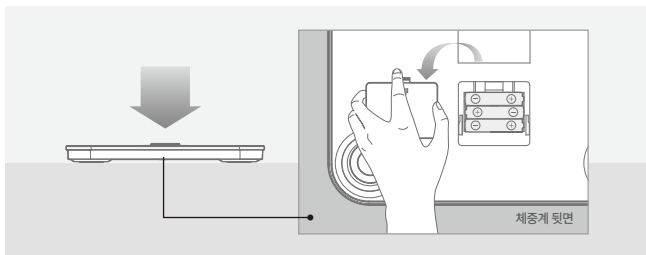

제품 구성

본품

사용설명서

제품 명칭

제품 명칭

* 측정 모드 버튼을 누르면 측정 표시 단위를 바꿀 수 있습니다.

사용 방법

01 일반 체중계로 사용

- 본 제품은 무게 측정 시 최초 5kg 이상의 무게가 감지되어야 전원이 켜집니다. 측정값이 표시된 이후, 0.2kg부터 180kg까지 측정이 가능합니다.

01 본 제품에 3개의 AAA건전지를 결합 후, 단단하고 평평한 바닥에 놓아주십시오.

02 물기가 없는 발로, 제품 중간에 한발을 먼저 올리고, 다른 발을 나란히 올려주십시오.

사용 방법

- 03 일정 무게가 감지되면 전원이 켜지며, 체중이 측정되면 상태표시창이 3회 깜빡입니다.