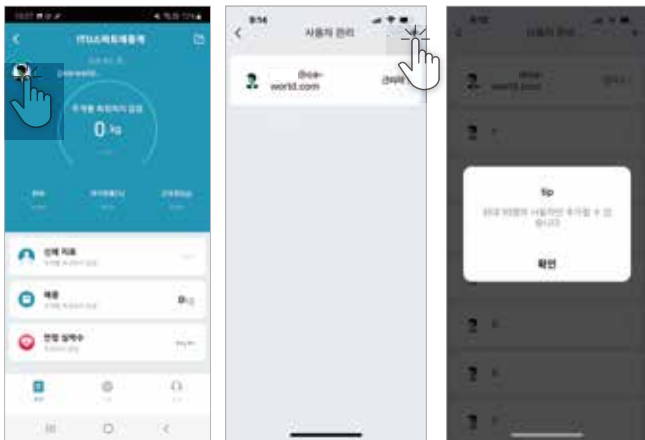

2. 수동추가

STEP
01

기기추가

STEP
02

장치 추가 선택

제품 등록 방법

2. 수동추가

STEP
03

헬스케어 선택

STEP
04

체지방 측정기 (BLE) 선택

제품 등록 방법

2. 수동추가

STEP
05

체중계 표시등이 깜박이도록 체중계로 올라간 후, 다음 버튼을 눌러 주십시오.
블루투스를 활성화 시킨 후, 사용해 주십시오.

사용 방법

- 장치 추가가 완료되면 완료 버튼을 눌러주십시오.
- 알림창을 읽고 "동의하고 계속합니다" 버튼을 눌러주십시오.
- 체중 단위를 선택 후, 다음 버튼을 눌러주십시오.

사용 방법

- 키 단위를 선택 후, 다음 버튼을 눌러주십시오.
- 성별, 생일, 키, 목표 중량을 선택 후, OK 버튼을 눌러주십시오.
- 설정이 완료되면 체중을 측정해 주십시오.

사용 방법

- 사용자 아이콘을 누르면 사용자 관리 목록으로 전환 됩니다.
- 사용자 관리 목록에서 + 버튼을 누르면 사용자를 추가할 수 있습니다.
- 사용자 추가는 10명까지 가능합니다.
 - ※ 최초 1회 등록이 완료되면, 별도의 APP을 실행하지 않아도 체중계에서 체지방량, 수분량, 심박수, BMI 지수, 근육량, 근골격량을 간편하게 확인할 수 있습니다.