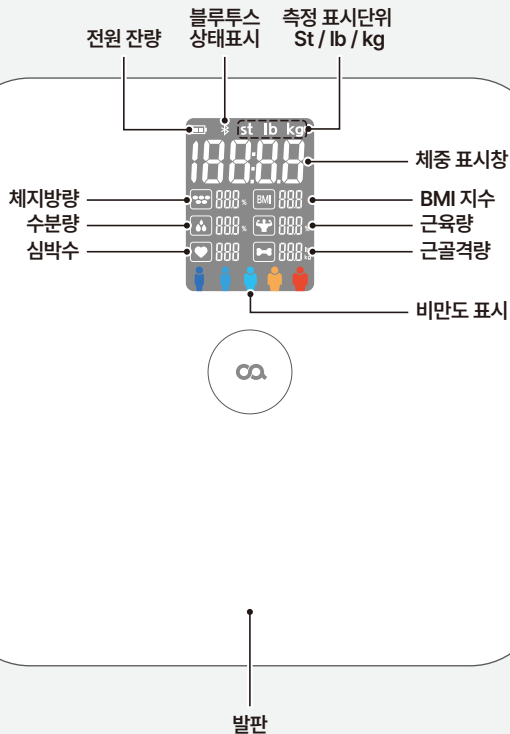

제품 구성

본품

사용설명서

제품 명칭

제품 명칭

* 측정 모드 버튼을 누르면 측정 표시 단위를 바꿀 수 있습니다.

사용 방법

01 일반 체중계로 사용

- 본 제품은 무게 측정 시 최초 5kg 이상의 무게가 감지되어야 전원이 켜집니다. 측정값이 표시된 이후, 0.2kg부터 180kg까지 측정이 가능합니다.

01 본 제품에 3개의 AAA건전지를 결합 후, 단단하고 평평한 바닥에 놓아주십시오.

02 물기가 없는 발로, 제품 중간에 한발을 먼저 올리고, 다른 발을 나란히 올려주십시오.

사용 방법

- 03 일정 무게가 감지되면 전원이 켜지며, 체중이 측정되면 상태표시창이 3회 깜빡입니다.

- 04 상태표시창이 3회 깜빡일 때 저울에서 내려오면 20초 뒤, 상태표시창LED가 자동 종료됩니다.

- ※ 저울에서 내려오지 않을 시 자동으로 인바디 측정이 진행됩니다.
- ※ AAA 건전지는 미포함 상품입니다.
- ※ 1.5V의 AAA 건전지를 사용해 주십시오.
- ※ 전압이 다른 전지나, 충전지의 사용은 본 제품에 문제가 발생할 수 있습니다.

사용 방법