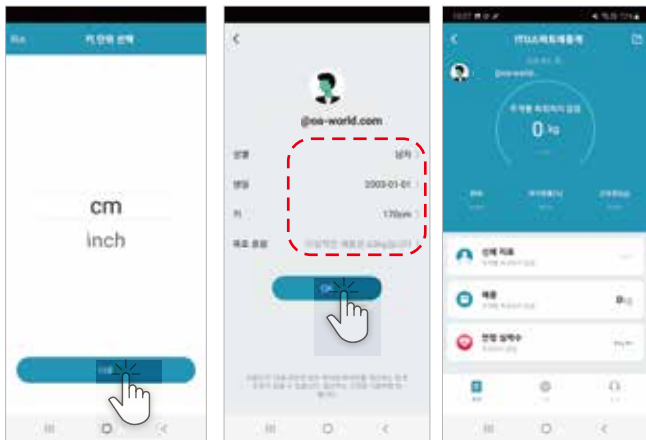

헬스케어 선택

STEP
04

체지방 측정기 (BLE) 선택

제품 등록 방법

2. 수동추가

STEP
05

체중계 표시등이 깜박이도록 체중계로 올라간 후, 다음 버튼을 눌러 주십시오.
블루투스를 활성화 시킨 후, 사용해 주십시오.

사용 방법

- 장치 추가가 완료되면 완료 버튼을 눌러주십시오.
- 알림창을 읽고 "동의하고 계속합니다" 버튼을 눌러주십시오.
- 체중 단위를 선택 후, 다음 버튼을 눌러주십시오.

사용 방법

- 키 단위를 선택 후, 다음 버튼을 눌러주십시오.
- 성별, 생일, 키, 목표 중량을 선택 후, OK 버튼을 눌러주십시오.
- 설정이 완료되면 체중을 측정해 주십시오.

사용 방법

- 사용자 아이콘을 누르면 사용자 관리 목록으로 전환 됩니다.
- 사용자 관리 목록에서 + 버튼을 누르면 사용자를 추가할 수 있습니다.
- 사용자 추가는 10명까지 가능합니다.
 - ※ 최초 1회 등록이 완료되면, 별도의 APP을 실행하지 않아도 체중계에서 체지방량, 수분량, 심박수, BMI 지수, 근육량, 근골격량을 간편하게 확인할 수 있습니다.