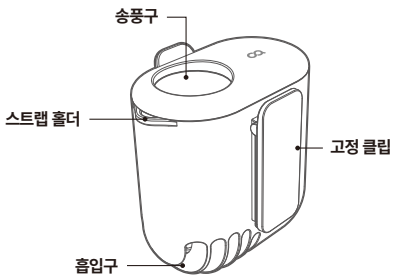

제품 구성

본품

스트랩

USB-C 케이블

사용설명서

제품 명칭

사용 방법

사용 전 확인 사항

- 본 제품의 정격은 5V, 2A 입니다. 정격에 맞는 어댑터와 동봉된 케이블로 완전히 충전 후 사용해 주세요.

활용 예시

넥밴드 모드

제품 측면의 스트랩 홀더에 스트랩을 연결합니다.
제품에 스트랩을 연결 후, 목에 걸고 사용할 수 있습니다.

바디밴드 모드

고정 클립을 허리에 착용한 후, 실리콘 클립을 이용하여 상의를 고정합니다.
제품을 작동시키면 시원한 바람이 상의 안으로 들어옵니다.