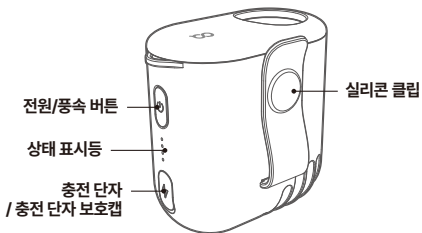

제품 구성

본품

스트랩

USB-C 케이블

사용설명서

제품 명칭

사용 방법

사용 전 확인 사항

- 본 제품의 정격은 5V, 2A 입니다. 정격에 맞는 어댑터와 동봉된 케이블로 완전히 충전 후 사용해 주세요.

활용 예시

넥밴드 모드

제품 측면의 스트랩 홀더에 스트랩을 연결합니다.
제품에 스트랩을 연결 후, 목에 걸고 사용할 수 있습니다.

바디밴드 모드

고정 클립을 허리에 착용한 후, 실리콘 클립을 이용하여 상의를 고정합니다.
제품을 작동시키면 시원한 바람이 상의 안으로 들어옵니다.