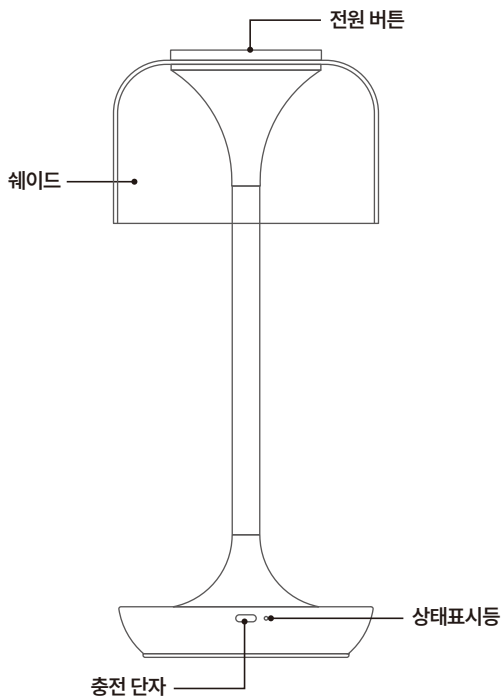

- 수명이 다 된 제품은 지정된 재활용품 수거 장소에 분리 배출하십시오.
- 배터리가 있는 제품의 경우, 폐기 시 제품 본체와 배터리를 분리하여 폐기해 주십시오.
- 제품 패키지의 분리배출 기호를 확인하여 분리배출해 주십시오.
* 분리배출방법은 각 지자체의 분리배출방법을 참고하여 주십시오.

제품 구성

본품

USB-C 케이블

사용설명서

제품 명칭

사용 방법

* 동작 전에 정격 출력(5V, 1A)에 맞는 어댑터와 동봉된 케이블을 사용하여 완전히 충전 후 사용해 주세요.