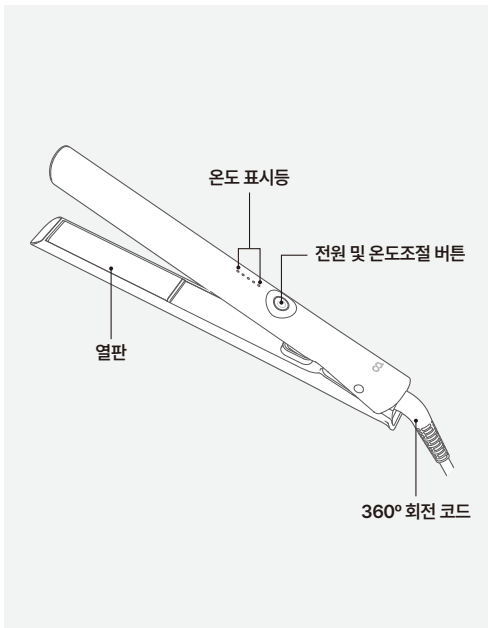

베이직 판 고데기

BASIC STRAIGHTENER

오아 제품을 구매해 주셔서 감사합니다.

본 사용설명서를 충분히 숙지 후 제품을 사용하시고, 찾기 쉬운 곳에 보관하십시오.

베이직 판 고데기

오아 | OHA-023BE

목차

제품 구성	01
제품 명칭	02
사용 방법	03-04
주의 사항	05-07
제품 사양 회사 정보	08

제품 구성

본품

사용설명서

제품 명칭

사용 방법

- * 제품 사용 시, 발열판 및 발열판 외부가 피부에 닿지 않도록 주의하십시오.
- * 전원 플러그를 분리해도 고데기의 열이 식기까지는 다소 시간이 걸릴 수 있으니, 평평하고 건조한 곳에서 안전하게 식 후 제품을 보관하십시오.

01

전원 켜기 / 끄기