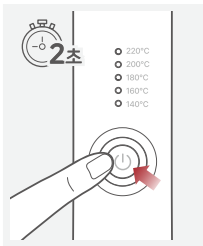

제품 구성

본품

사용설명서

제품 명칭

사용 방법

- * 제품 사용 시, 발열판 및 발열판 외부가 피부에 닿지 않도록 주의하십시오.
- * 전원 플러그를 분리해도 고데기의 열이 식기까지는 다소 시간이 걸릴 수 있으니, 평평하고 건조한 곳에서 안전하게 식 후 제품을 보관하십시오.

01

전원 켜기 / 끄기

- 본 제품을 사용하기 적합한 장소인지 확인하십시오.
- 모발을 건조시킨 상태에서 본 제품을 사용하십시오.
- 전원 및 온도조절 버튼을 2초간 눌러 전원을 켜고 끄십시오.
 - * 전원 플러그를 연결 후 온도 표시등이 순차적으로 3회 점멸하며 켜집니다.
 - * 메모리기능 : 전원을 켰을 때, 이전에 사용했던 온도로 설정됩니다.

02

온도 조절

- 전원 및 온도조절 버튼을 짧게 1회 눌러 원하는 온도를 설정하십시오.
- 온도는 총 5단계입니다.
(온도 : 140 °C, 160 °C, 180 °C, 200 °C, 220 °C)
- 온도를 설정하면 해당 표시등이 점멸하며, 온도 도달 후 표시등은 점등합니다.
- 온도 설정 후 3초가 지나면 설정된 온도로 잠금 상태가 됩니다.