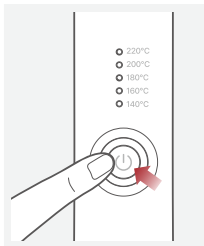

제품 구성

본품

사용설명서

제품 명칭

사용 방법

- * 제품 사용 시, 발열판 및 발열판 외부가 피부에 닿지 않도록 주의하십시오.
- * 전원 플러그를 분리해도 고데기의 열이 식기까지는 다소 시간이 걸릴 수 있으니, 평평하고 건조한 곳에서 안전하게 식 후 제품을 보관하십시오.

01

전원 켜기 / 끄기

- 본 제품을 사용하기 적합한 장소인지 확인하십시오.
- 모발을 건조시킨 상태에서 본 제품을 사용하십시오.
- 전원 및 온도조절 버튼을 2초간 눌러 전원을 켜고 끄십시오.
 - * 전원 플러그를 연결 후 온도 표시등이 순차적으로 3회 점멸하며 켜집니다.
 - * 메모리기능 : 전원을 켰을 때, 이전에 사용했던 온도로 설정됩니다.

02

온도 조절

- 전원 및 온도조절 버튼을 짧게 1회 눌러 원하는 온도를 설정하십시오.
- 온도는 총 5단계입니다.
(온도 : 140 °C, 160 °C, 180 °C, 200 °C, 220 °C)
- 온도를 설정하면 해당 표시등이 점멸하며, 온도 도달 후 표시등은 점등합니다.
- 온도 설정 후 3초가 지나면 설정된 온도로 잠금 상태가 됩니다.