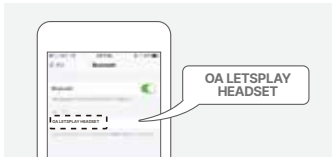

- ※ 제품을 사용하기 전 충분히 충전해 주십시오.
- ※ PC와 연결 시 절전모드로 인해 노래가 간헐적으로 멈출 수 있습니다.

[페어링 연결하기]

- 전원 버튼을 길게 눌러 전원을 켜 주십시오.
- 전원을 켜면 상태표시등이 흰색 LED로 점멸하며 페어링 준비 상태가 됩니다.
- ※ 이전에 연결된 기기가 있을 경우 전원을 켜면 자동으로 연결됩니다.

- 스마트폰 또는 연결할 장치의 블루투스 기능을 활성화 시켜주십시오.

- 블루투스 연결 가능 목록에서 찾기를 통해 'OA LETSPLAY HEADSET'을 선택해 주십시오.

[AUX 연결하기]

- AUX 단자에 AUX선을 연결하면 자동으로 블루투스가 꺼지며 유선으로 사용 가능합니다.

사용 방법

[조작부 설명]

버튼 모양	버튼 조작	설명	상태표시등
 <p>전원 버튼</p>	꺼진 상태에서 길게 누름	전원 ON	흰색 LED 점등
	켜진 상태에서 길게 누름	전원 OFF	빨간색 LED 점등 후 소등
	음악재생 중 짧게 누름	일시정지	-
	통화 수신 중 짧게 한 번 누름	통화 수신 또는 종료	-
	통화 수신 중 길게 누름	통화 거절	-
 <p>음량 조절 버튼</p>	짧게 누름	음량 조절	-
	길게 누름	이전곡 / 다음곡	-
	양쪽 버튼 길게 5초간 누름	페어링 끊기	알림음 발생 후 흰색, 빨간색 LED 동시 점등 후 흰색 LED만 점멸 (페어링 대기 진입)
 <p>노이즈 캔슬링 버튼</p>	노이즈캔슬링이 꺼진 상태에서 짧게 누름	주변음 듣기 모드	흰색 LED 소등
	노이즈캔슬링이 켜진 상태에서 짧게 누름	노이즈캔슬링 ON	흰색 LED 점등
	노이즈캔슬링이 켜진 상태에서 짧게 누름	노이즈캔슬링 OFF	흰색 LED 소등