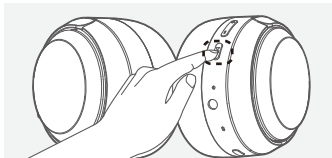

사용 방법

- ※ 제품을 사용하기 전 충분히 충전해 주십시오.
- ※ PC와 연결 시 절전모드로 인해 노래가 간헐적으로 멈출 수 있습니다.

[페어링 연결하기]

- 전원 버튼을 길게 눌러 전원을 켜 주십시오.
- 전원을 켜면 상태표시등이 흰색 LED로 점멸하며 페어링 준비 상태가 됩니다.
- ※ 이전에 연결된 기기가 있을 경우 전원을 켜면 자동으로 연결됩니다.