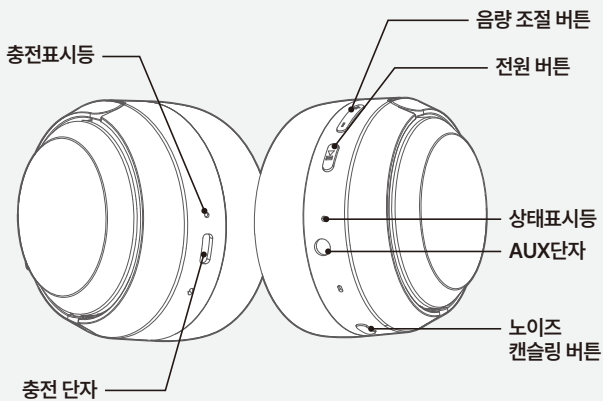

- 수명이 다 된 제품은 지정된 재활용품 수거 장소에 분리 배출하십시오.
- 배터리가 있는 제품의 경우, 폐기 시 제품 본체와 배터리를 분리하여 폐기해 주십시오.
- 제품 패키지의 분리배출 기호를 확인하여 분리배출해 주십시오.
* 분리배출방법은 각 지자체의 분리배출방법을 참고하여 주십시오.

제품 구성

본품

USB-C 케이블

사용설명서

제품 명칭

밑면

사용 방법