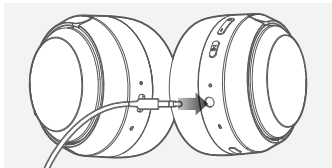

[AUX 연결하기]

- AUX 단자에 AUX선을 연결하면 자동으로 블루투스가 꺼지며 유선으로 사용 가능합니다.