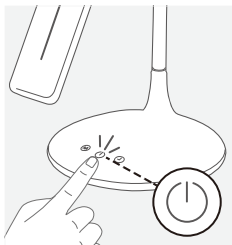

램프 밝기 조절 방법

- 전원이 켜진 상태에서 전원 버튼을 길게 눌러 밝기를 조절할 수 있습니다.