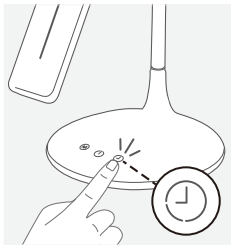

사용 방법

타이머 사용 방법