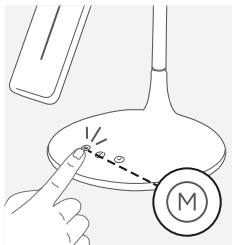

모드 변경 방법

- 모드 변경 버튼을 눌러 모드를 컨트롤 할 수 있습니다.
- 자연광 모드-백색등 모드-황색등 모드 순서로 변경되며, 첫 사용 시 자연광 모드로 켜집니다.