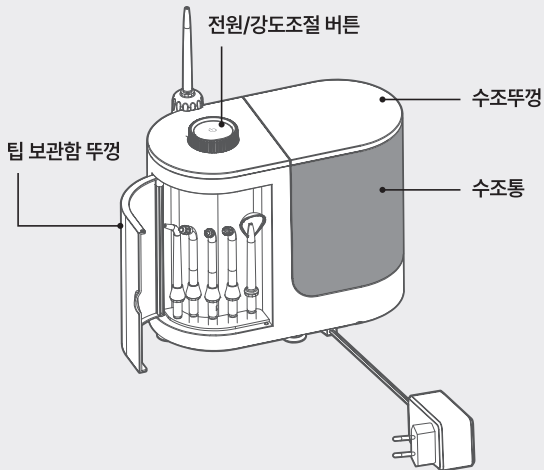

제품 구성

본품

제트팁

픽포켓팁

치열교정팁

플라그팁

허클리너팁

전용 어댑터

사용설명서

제품 명칭

동작 방법

STEP
01

전원연결

- 어댑터를 콘센트에 연결해 주십시오.

STEP
02

제트팁 장착

- 제트팁을 손잡이 위쪽 중앙에 놓고
팁 분리 버튼을 그림과 같이 내린
후에 팁을 삽입하여 주십시오.
제거할 때에도 팁 분리 버튼을
눌러 팁을 위로 빼면서 제거해
주십시오.

(제트팁이 삽입되었을 때, 360°
회전이 가능합니다.)

STEP
03

수조통 물 채우기

- 수조통에 물을 채워 넣으십시오.
- ※ 물을 채우는 도중이나 분해 시에
동작 시키지 마십시오.

동작 방법