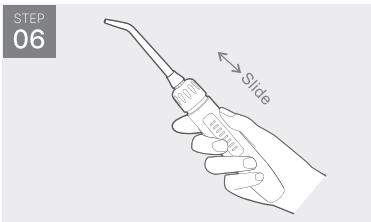

- 제트팁을 손잡이 위쪽 중앙에 놓고
팁 분리 버튼을 그림과 같이 내린
후에 팁을 삽입하여 주십시오.
제거할 때에도 팁 분리 버튼을
눌러 팁을 위로 빼면서 제거해
주십시오.

(제트팁이 삽입되었을 때, 360°
회전이 가능합니다.)

STEP
03

수조통 물 채우기

- 수조통에 물을 채워 넣으십시오.
- ※ 물을 채우는 도중이나 분해 시에
동작 시키지 마십시오.

동작 방법

STEP
04

분사위치설정

- 손잡이를 잡고 분사 위치를 설정합니다.

STEP
05

전원ON

- 전원/강도조절 버튼을 한 번 누르면 동작되며, 전원/강도조절 버튼을 돌려서 강도 조절이 가능합니다.
- ※ 전원/강도조절 버튼을 시계방향으로 돌리면 강도가 강해지며, 반시계방향으로 돌리면 강도가 약해집니다.
- ※ 시계방향으로 돌리다가 Max가 되면 전원/강도조절버튼에 불빛이 3번 깜빡거리며, 반시계방향으로 돌리다가 Min이 되면 전원/강도조절버튼에 불빛이 3번 깜빡거립니다.
- ※ 동작하고 2분 후에 자동 off 됩니다.

STEP
06

물양조절

- 손잡이 물양조절버튼으로 물의 양 및 강도 조절이 가능합니다.

사용 방법

- 제품을 살짝 기울여서 물줄기가 치아와 잇몸 사이, 치아와 치아 사이를 향하게 하고 사용해 주십시오.
- 어금니 부위에서 앞니 쪽으로 사용을 권장 드리며, 치아의 앞뒤와 어금니 뒤쪽에도 사용해 주십시오.
 - * 처음 사용하시는 분이나 잇몸이 약하신 분은 낮은 수압에서부터 사용하시는 것을 권장드립니다.
 - * 차가운 물을 사용할 경우 이가 시릴 수 있으니, 미온수 사용을 권장드립니다.