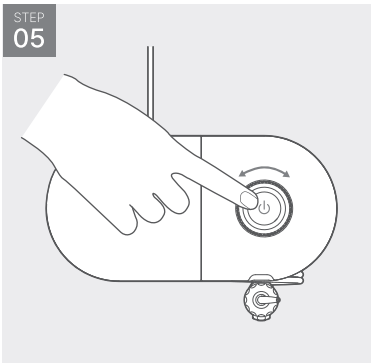

사용설명서

제품 명칭

동작 방법

STEP
01

전원연결

- 어댑터를 콘센트에 연결해 주십시오.

STEP
02

제트팁 장착

- 제트팁을 손잡이 위쪽 중앙에 놓고
팁 분리 버튼을 그림과 같이 내린
후에 팁을 삽입하여 주십시오.
제거할 때에도 팁 분리 버튼을
눌러 팁을 위로 빼면서 제거해
주십시오.

(제트팁이 삽입되었을 때, 360°
회전이 가능합니다.)

STEP
03

수조통 물 채우기

- 수조통에 물을 채워 넣으십시오.
- ※ 물을 채우는 도중이나 분해 시에
동작 시키지 마십시오.

동작 방법

STEP
04

분사위치설정

- 손잡이를 잡고 분사 위치를 설정합니다.

STEP
05

전원ON

- 전원/강도조절 버튼을 한 번 누르면 동작되며, 전원/강도조절 버튼을 돌려서 강도 조절이 가능합니다.
- ※ 전원/강도조절 버튼을 시계방향으로 돌리면 강도가 강해지며, 반시계방향으로 돌리면 강도가 약해집니다.
- ※ 시계방향으로 돌리다가 Max가 되면 전원/강도조절버튼에 불빛이 3번 깜빡거리며, 반시계방향으로 돌리다가 Min이 되면 전원/강도조절버튼에 불빛이 3번 깜빡거립니다.
- ※ 동작하고 2분 후에 자동 off 됩니다.

STEP
06

물양조절

- 손잡이 물양조절버튼으로 물의 양 및 강도 조절이 가능합니다.

사용 방법

- 제품을 살짝 기울여서 물줄기가 치아와 잇몸 사이, 치아와 치아 사이를 향하게 하고 사용해 주십시오.
- 어금니 부위에서 앞니 쪽으로 사용을 권장 드리며, 치아의 앞뒤와 어금니 뒤쪽에도 사용해 주십시오.
 - * 처음 사용하시는 분이나 잇몸이 약하신 분은 낮은 수압에서부터 사용하시는 것을 권장드립니다.
 - * 차가운 물을 사용할 경우 이가 시릴 수 있으니, 미온수 사용을 권장드립니다.