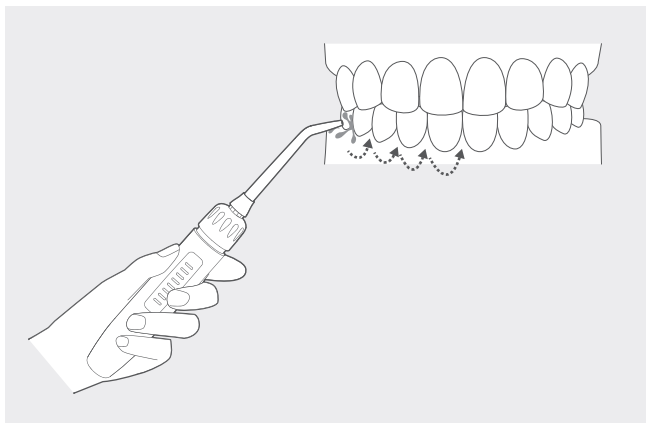

- 제트팁을 손잡이 위쪽 중앙에 놓고
팁 분리 버튼을 그림과 같이 내린
후에 팁을 삽입하여 주십시오.
제거할 때에도 팁 분리 버튼을
눌러 팁을 위로 빼면서 제거해
주십시오.

(제트팁이 삽입되었을 때, 360°
회전이 가능합니다.)

STEP
03

수조통 물 채우기

- 수조통에 물을 채워 넣으십시오.
- ※ 물을 채우는 도중이나 분해 시에
동작 시키지 마십시오.

동작 방법

STEP
04

분사위치설정

- 손잡이를 잡고 분사 위치를 설정합니다.

STEP
05

전원ON

- 전원/강도조절 버튼을 한 번 누르면 동작되며, 전원/강도조절 버튼을 돌려서 강도 조절이 가능합니다.
- ※ 전원/강도조절 버튼을 시계방향으로 돌리면 강도가 강해지며, 반시계방향으로 돌리면 강도가 약해집니다.
- ※ 시계방향으로 돌리다가 Max가 되면 전원/강도조절버튼에 불빛이 3번 깜빡거리며, 반시계방향으로 돌리다가 Min이 되면 전원/강도조절버튼에 불빛이 3번 깜빡거립니다.
- ※ 동작하고 2분 후에 자동 off 됩니다.

STEP
06

물양조절

- 손잡이 물양조절버튼으로 물의 양 및 강도 조절이 가능합니다.

사용 방법

- 제품을 살짝 기울여서 물줄기가 치아와 잇몸 사이, 치아와 치아 사이를 향하게 하고 사용해 주십시오.
- 어금니 부위에서 앞니 쪽으로 사용을 권장 드리며, 치아의 앞뒤와 어금니 뒤쪽에도 사용해 주십시오.
 - * 처음 사용하시는 분이나 잇몸이 약하신 분은 낮은 수압에서부터 사용하시는 것을 권장드립니다.
 - * 차가운 물을 사용할 경우 이가 시릴 수 있으니, 미온수 사용을 권장드립니다.