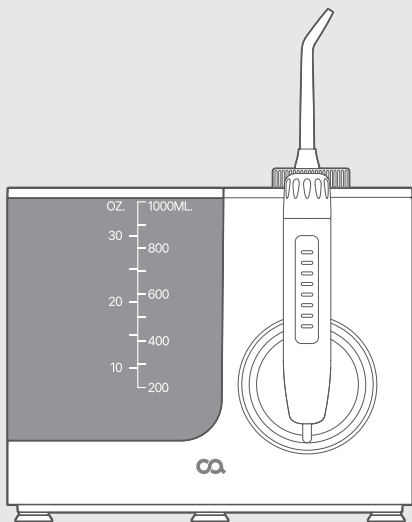

클린이 워터F

ORAL IRRIGATOR

오아 제품을 구매해 주셔서 감사합니다.

본 사용설명서를 충분히 숙지 후 제품을 사용하시고, 찾기 쉬운 곳에 보관하십시오.