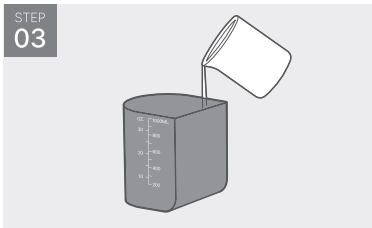

사용설명서

제품 명칭

동작 방법

STEP
01

전원연결

- 어댑터를 콘센트에 연결해 주십시오.

STEP
02

제트팁 장착

- 제트팁을 손잡이 위쪽 중앙에 놓고
팁 분리 버튼을 그림과 같이 내린
후에 팁을 삽입하여 주십시오.
제거할 때에도 팁 분리 버튼을
눌러 팁을 위로 빼면서 제거해
주십시오.

(제트팁이 삽입되었을 때, 360°
회전이 가능합니다.)

STEP
03

수조통 물 채우기

- 수조통에 물을 채워 넣으십시오.
- ※ 물을 채우는 도중이나 분해 시에
동작 시키지 마십시오.

동작 방법