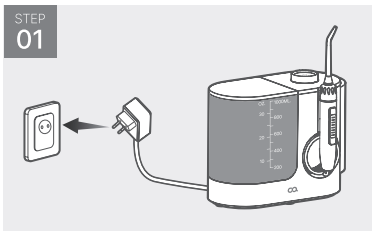

제품 구성

본품

제트팁

픽포켓팁

치열교정팁

플라그팁

허클리너팁

전용 어댑터

사용설명서

제품 명칭

동작 방법

STEP
01

전원연결

- 어댑터를 콘센트에 연결해 주십시오.

STEP
02

제트팁 장착

- 제트팁을 손잡이 위쪽 중앙에 놓고
팁 분리 버튼을 그림과 같이 내린
후에 팁을 삽입하여 주십시오.
제거할 때에도 팁 분리 버튼을
눌러 팁을 위로 빼면서 제거해
주십시오.

(제트팁이 삽입되었을 때, 360°
회전이 가능합니다.)

STEP
03

수조통 물 채우기

- 수조통에 물을 채워 넣으십시오.
- ※ 물을 채우는 도중이나 분해 시에
동작 시키지 마십시오.

동작 방법