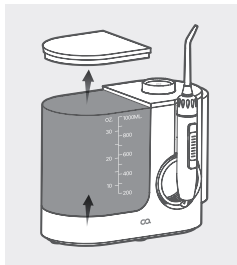

세척 및 보관 방법

[물통]

오른쪽과 같이 수조통과 본체를 분리하여 주십시오.

- 깨끗한 물로 세척해 주십시오.
- 세척 후에는 꼭 건조 시켜주십시오.
- 물기가 있는 상태에서 낮은 온도에 노출시키지 마십시오.
- 오랫동안 사용하지 않을 시, 건조시켜 보관해 주십시오.

[본체 및 제트팁]

- 사용 후에는 건조시켜 주시고, 본체 및 제트팁은 부드러운 천으로 물기 및 오염물질을 닦아내 주십시오.
- 3개월 마다 제트팁을 교체하는 것을 권장드립니다.

※ 알코올, 벤젠, 시너 등의 화학제품으로 제품을 세척하지 마십시오.

※ 50°C 이상의 온도에서 세척하지 마십시오.

※ 사용하지 않을 경우 수조통의 물은 제거해 주십시오.