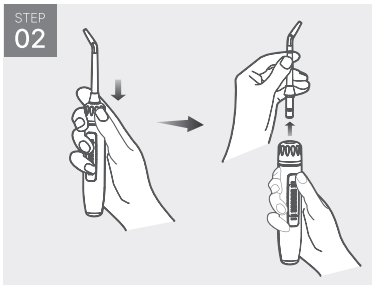

사용설명서

제품 명칭

동작 방법

STEP
01

전원연결

- 어댑터를 콘센트에 연결해 주십시오.

STEP
02

제트팁 장착

- 제트팁을 손잡이 위쪽 중앙에 놓고
팁 분리 버튼을 그림과 같이 내린
후에 팁을 삽입하여 주십시오.
제거할 때에도 팁 분리 버튼을
눌러 팁을 위로 빼면서 제거해
주십시오.

(제트팁이 삽입되었을 때, 360°
회전이 가능합니다.)

STEP
03

수조통 물 채우기

- 수조통에 물을 채워 넣으십시오.
- ※ 물을 채우는 도중이나 분해 시에
동작 시키지 마십시오.

동작 방법