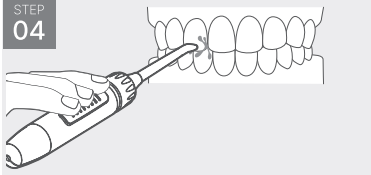

사용설명서

제품 명칭

동작 방법

STEP
01

전원연결

- 어댑터를 콘센트에 연결해 주십시오.

STEP
02

제트팁 장착

- 제트팁을 손잡이 위쪽 중앙에 놓고
팁 분리 버튼을 그림과 같이 내린
후에 팁을 삽입하여 주십시오.
제거할 때에도 팁 분리 버튼을
눌러 팁을 위로 빼면서 제거해
주십시오.

(제트팁이 삽입되었을 때, 360°
회전이 가능합니다.)

STEP
03

수조통 물 채우기

- 수조통에 물을 채워 넣으십시오.
- ※ 물을 채우는 도중이나 분해 시에
동작 시키지 마십시오.

동작 방법

STEP
04

분사위치설정

- 손잡이를 잡고 분사 위치를 설정합니다.

STEP
05

전원ON

- 전원/강도조절 버튼을 한 번 누르면 동작되며, 전원/강도조절 버튼을 돌려서 강도 조절이 가능합니다.
- ※ 전원/강도조절 버튼을 시계방향으로 돌리면 강도가 강해지며, 반시계방향으로 돌리면 강도가 약해집니다.
- ※ 시계방향으로 돌리다가 Max가 되면 전원/강도조절버튼에 불빛이 3번 깜빡거리며, 반시계방향으로 돌리다가 Min이 되면 전원/강도조절버튼에 불빛이 3번 깜빡거립니다.
- ※ 동작하고 2분 후에 자동 off 됩니다.

STEP
06

물양조절

- 손잡이 물양조절버튼으로 물의 양 및 강도 조절이 가능합니다.

사용 방법

- 제품을 살짝 기울여서 물줄기가 치아와 잇몸 사이, 치아와 치아 사이를 향하게 하고 사용해 주십시오.
- 어금니 부위에서 앞니 쪽으로 사용을 권장 드리며, 치아의 앞뒤와 어금니 뒤쪽에도 사용해 주십시오.
 - * 처음 사용하시는 분이나 잇몸이 약하신 분은 낮은 수압에서부터 사용하시는 것을 권장드립니다.
 - * 차가운 물을 사용할 경우 이가 시릴 수 있으니, 미온수 사용을 권장드립니다.