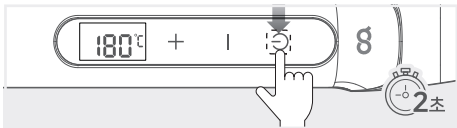

04 전원 끄기 (약 2초)

- 본 제품 사용 후 잠금 모드를 해제한 후, 전원 버튼(⏻)을 약 2초간 눌러 전원을 차단하십시오.
- 잠금 모드로 설정된 상태에서 온도 변경을 원하시는 경우, 잠금모드를 해제 후 온도를 변경하십시오.
- 전원 코드를 분리해도 고데기의 열이 식기까지는 다소 시간이 걸릴 수 있으니, 평평하고 건조한 곳에서 안전하게 식힌 후 보관하십시오.
- 본 제품은 60분 사용 후 자동 전원 차단 회로가 설계되어 있습니다.