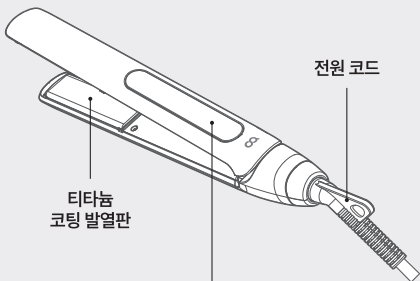

DAILY 고데기

DAILY STRAIGHTENER

오아 제품을 구매해 주셔서 감사합니다.

본 사용설명서를 충분히 숙지 후 제품을 사용하시고, 찾기 쉬운 곳에 보관하십시오.

제품 구성

본품

사용설명서

제품 명칭