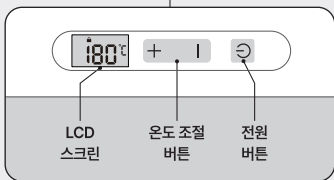

DAILY 고데기

DAILY STRAIGHTENER

오아 제품을 구매해 주셔서 감사합니다.

본 사용설명서를 충분히 숙지 후 제품을 사용하시고, 찾기 쉬운 곳에 보관하십시오.

제품 구성

본품

사용설명서

제품 명칭

터치스크린

사용 방법

* 본 제품 사용 시 발열판 및 발열판 외부가 피부에 닿지 않도록 주의하십시오.
화상의 위험이 있습니다.

01 전원 켜기 (약 2초)

- 본 제품을 사용하기 적합한 장소인지 확인하십시오.
- 본 제품에 전원을 연결한 후, 전원 버튼(⏻)을 약 2초간 눌러 전원을 켜십시오.

사용 방법

02

온도 조절