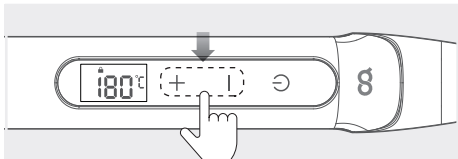

- 원하는 온도로 조절 시, 본 제품이 발열을 시작하며 약 3초 뒤 잠금 모드(🔒)로 변환됩니다.
- ※ 온도 수정 후 자동으로 잠금 모드(🔒)가 시작됩니다.
- ※ 온도 조절 범위는 80~230°C 입니다. 원하는 온도로 +, - 키를 눌러 조절하십시오.
- ※ 온도는 5°C 단위로 조절됩니다.
- 원하는 온도에 도달하면 본 제품을 이용해 원하는 스타일링을 하십시오.