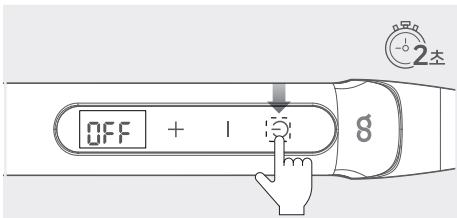

터치스크린

사용 방법

* 본 제품 사용 시 발열판 및 발열판 외부가 피부에 닿지 않도록 주의하십시오.
화상의 위험이 있습니다.

01 전원 켜기 (약 2초)

- 본 제품을 사용하기 적합한 장소인지 확인하십시오.
- 본 제품에 전원을 연결한 후, 전원 버튼(⏻)을 약 2초간 눌러 전원을 켜십시오.

사용 방법

02

온도 조절