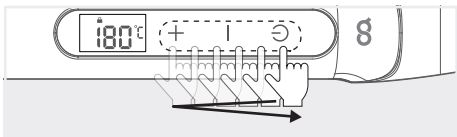

사용 방법

03 잠금모드 해제방법

- 잠금모드 해제는 아래와 같은 순서로 슬라이딩을 하십시오.
  ⏻ - - - + 순서로 슬라이드 후, 다시 반대로 + - - - ⏻ 순서로 슬라이딩 시 잠금모드가 해제됩니다.